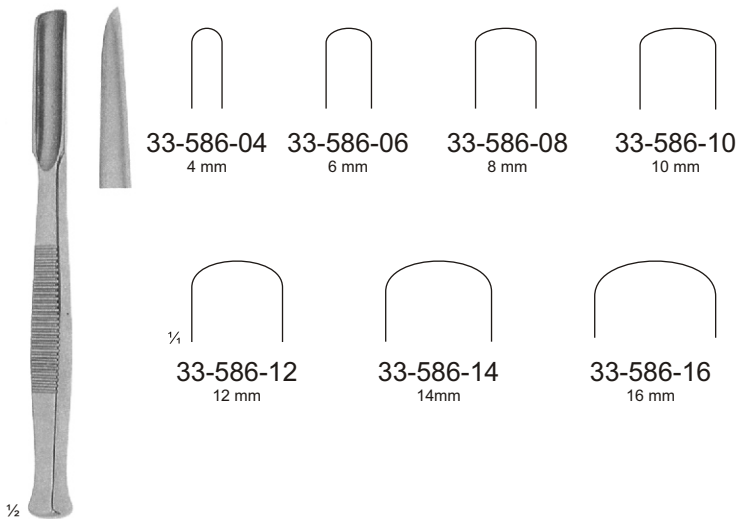

33-586-04
33-586-16
13,5 cm, 5 1/4"

Gouges
Hohlmeißel
Gubias
Gouges
Sgorbie