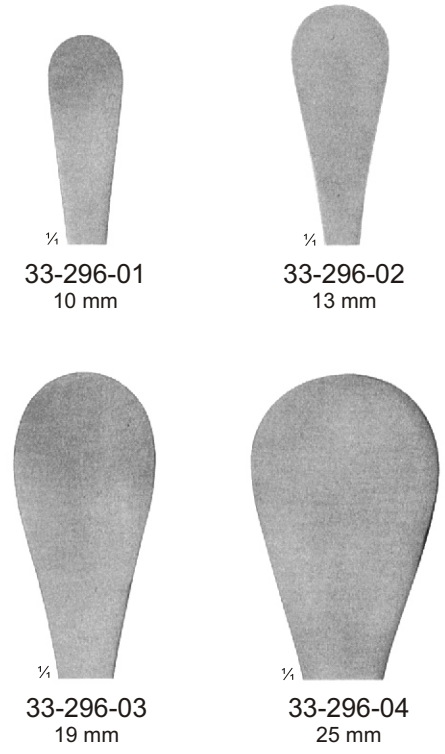

¼
 4,5 mm

HOWARD
 33-210-21
 21,5 cm, 8½"

¼

¼

COTTLE
 33-216-23
 23 cm, 9"

¼

33-220-01
 17 cm, 6¾"
 6 mm

¼

LANGENBECK
 33-272-01
 19 cm, 7½"

LANGENBECK
 33-272-02
 19 cm, 7½"

LANGENBECK
 33-272-03
 19 cm, 7½"

SCHNEIDER
 33-280-17
 17,5 cm, 7"

SAUERBRUCH
 33-282-19
 19 cm, 7½"

FRABEUF
 33-285-15
 33-285-15

33-284-15
 15 cm, 6"
 12,5 mm

33-285-15
 15 cm, 6"
 12,5 mm

**FRABEUF
 COLLIN**
 33-288-11
 33-288-11

33-288-15
 15 cm, 6"
 11 mm

33-289-15
 15 cm, 6"
 11 mm

COBB
 33-296-01
 33-296-04
 28,5 cm 11¼"

33-296-01
 10 mm

33-296-02
 13 mm

33-296-03
 19 mm

33-296-04
 25 mm

 33-300-03
 17,5 cm, 7"
 3 mm

 33-300-06
 17,5 cm, 7"
 6,5 mm

 33-300-09
 19 cm, 7½"
 9,5 mm

 33-300-12
 19 cm, 7½"
 12,5 mm

 33-300-16
 20 cm, 8"
 16,0 mm

 33-300-19
 20 cm, 8"
 19,5 mm

 33-300-24
 21 cm, 8¼"
 24,5 mm