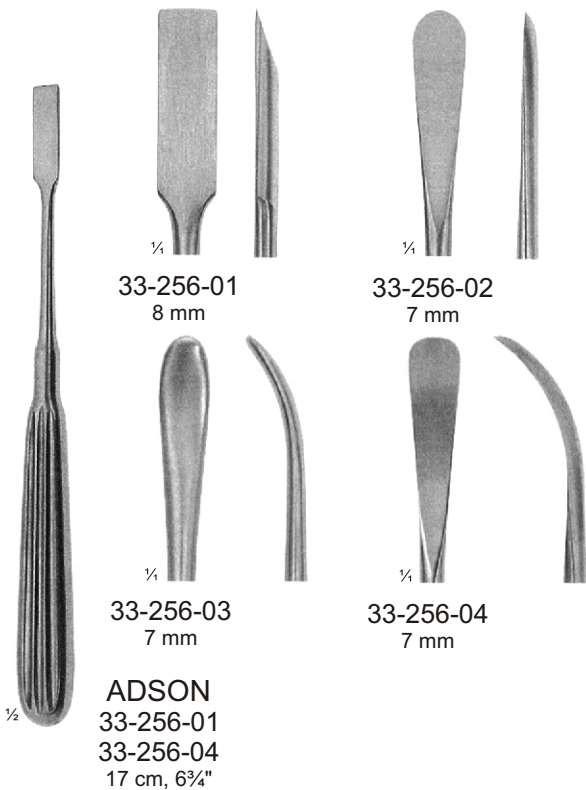

33-220-02
 17 cm, 6¾"
 8 mm

¼

33-220-01
33-220-02

HOEN
 33-230-07
 16 cm, 6¼"

33-234-18
 18,5 cm, 7¼"
 18 mm

HOEN
 33-234-18
 33-234-20

33-234-20
 20 cm, 7¾"
 20 mm

SEDILLOT
 33-238-18
 19 cm, 7½"

COTTLE
 33-240-09
 19 cm, 7½"

SEDILLOT
 33-244-15
 21 cm, 8¼"

SELDIN
 33-246-19
 19,5 cm, 7½"

SELDIN
 33-248-19
 19,5 cm, 7½"

LEMPERT
 33-250-01
 33-250-04
 17 cm, 6³/₄"

MUHLING
 33-254-01
 33-254-04
 17 cm, 6³/₄"