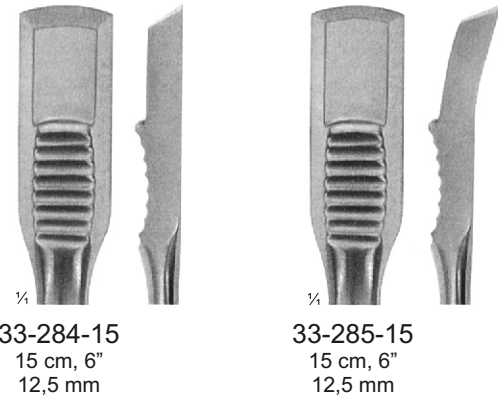

ADSON
 33-256-01
 33-256-04
 17 cm, 6³/₄"

CASPER
 33-258-01
 33-258-02
 18 cm, 7"

LANGENBECK
 33-260-19
 19 cm, 7½"

LANGENBECK
 33-264-18
 18 cm, 7"

LANGENBECK
 33-268-18
 18 cm, 7"

JANSEN
 33-270-15
 16,5 cm, 6½"

LANGENBECK
 33-272-01
 19 cm, 7½"

LANGENBECK
 33-272-02
 19 cm, 7½"

LANGENBECK
 33-272-03
 19 cm, 7½"

SCHNEIDER
 33-280-17
 17,5 cm, 7"

SAUERBRUCH
 33-282-19
 19 cm, 7½"

FRABEUF
 33-285-15
 33-285-15

33-284-15
 15 cm, 6"
 12,5 mm

33-285-15
 15 cm, 6"
 12,5 mm

**FRABEUF
 COLLIN**
 33-288-11
 33-288-11

33-288-15
 15 cm, 6"
 11 mm

33-289-15
 15 cm, 6"
 11 mm

COBB
 33-296-01
 33-296-04
 28,5 cm 11¼"

33-296-01
 10 mm

33-296-02
 13 mm

33-296-03
 19 mm