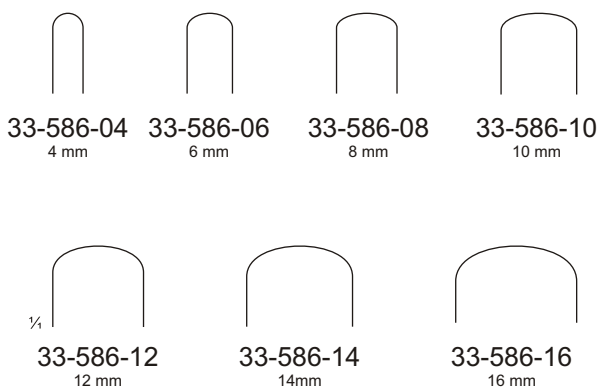

33-586-04
33-586-16
13,5 cm, 5 1/4"

Gouges
Hohlmeißel
Gubias
Gouges
Sgorbie