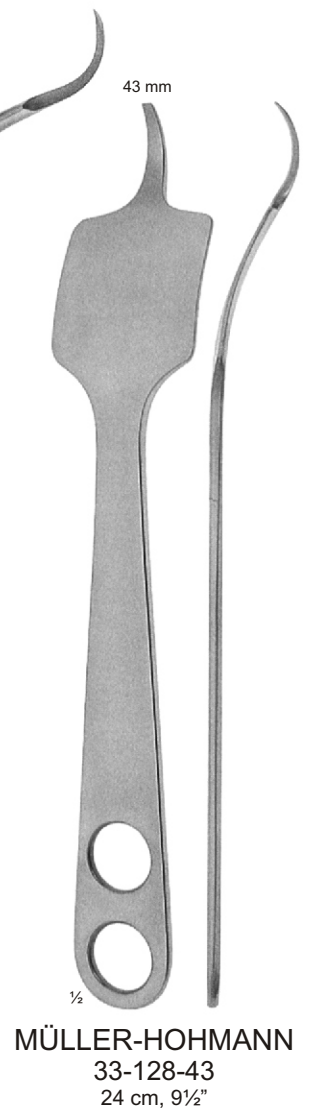

033

Bone Surgery
Knochenchirurgie
Cirurgia ósea
Chirurgie osseuse
Chirurgia ossea

**Bone Levers**

Knochenhebel
 Elevadores para huesos
 Leviers à os
 Leve per ossa

Hib levers

Hüfthebel
 Elevadores para caderas
 Élévateurs pour la hanche
 Leve per sciatica

033

HOHMANN
 33-140-18
 25 cm, 10"

HOHMANN
 33-140-22
 26 cm, 10¹/₄"

HOHMANN
 33-140-35
 28,5 cm, 11¹/₄"

HOHMANN
 33-146-24
 27 cm, 10³/₄"

HOHMANN-ALDINGER
 33-148-24
 28,5 cm, 11¹/₄"

Bone Lever
 Knochenhebel
 Elevador para hueso
 Levier à os
 Leve per ossa

¼
 4,5 mm

HOWARD
 33-210-21
 21,5 cm, 8½"

¼

¼

COTTLE
 33-216-23
 23 cm, 9"

¼

33-220-01
 17 cm, 6¾"
 6 mm

¼