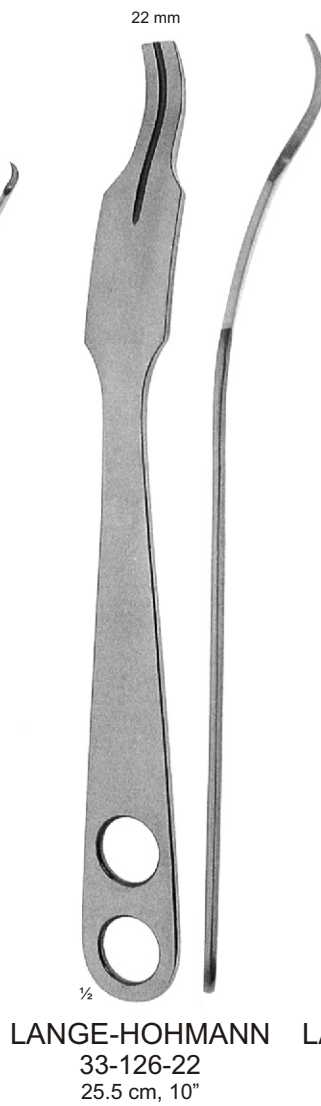

033

Bone Surgery
Knochenchirurgie
Cirurgia ósea
Chirurgie osseuse
Chirurgia ossea

**Bone Levers**

Knochenhebel
 Elevadores para huesos
 Leviers à os
 Leve per ossa

Hib levers

Hüfthebel
 Elevadores para caderas
 Élévateurs pour la hanche
 Leve per sciatica

033

HOHMANN
 33-140-18
 25 cm, 10"

HOHMANN
 33-140-22
 26 cm, 10¹/₄"

HOHMANN
 33-140-35
 28,5 cm, 11¹/₄"

HOHMANN
 33-146-24
 27 cm, 10³/₄"

HOHMANN-ALDINGER
 33-148-24
 28,5 cm, 11¹/₄"

Bone Lever
 Knochenhebel
 Elevador para hueso
 Levier à os
 Leve per ossa

McKENTY
 33-170-14
 14,5 cm, 5¾"

KONIG
 33-174-15
 15,5 cm, 6"

WILLIGER
 33-178-13
 33-178-16

33-178-13
 13 cm, 5"
 4 mm

33-178-16
 16 cm, 6¼"
 6 mm

TRELAT
 33-182-15
 15 cm, 6"

JOSEPH
 33-186-17
 17 cm, 6¾"

¼
 4,5 mm

HOWARD
 33-210-21
 21,5 cm, 8½"

¼

¼

COTTLE
 33-216-23
 23 cm, 9"

¼

33-220-01
 17 cm, 6¾"
 6 mm

¼