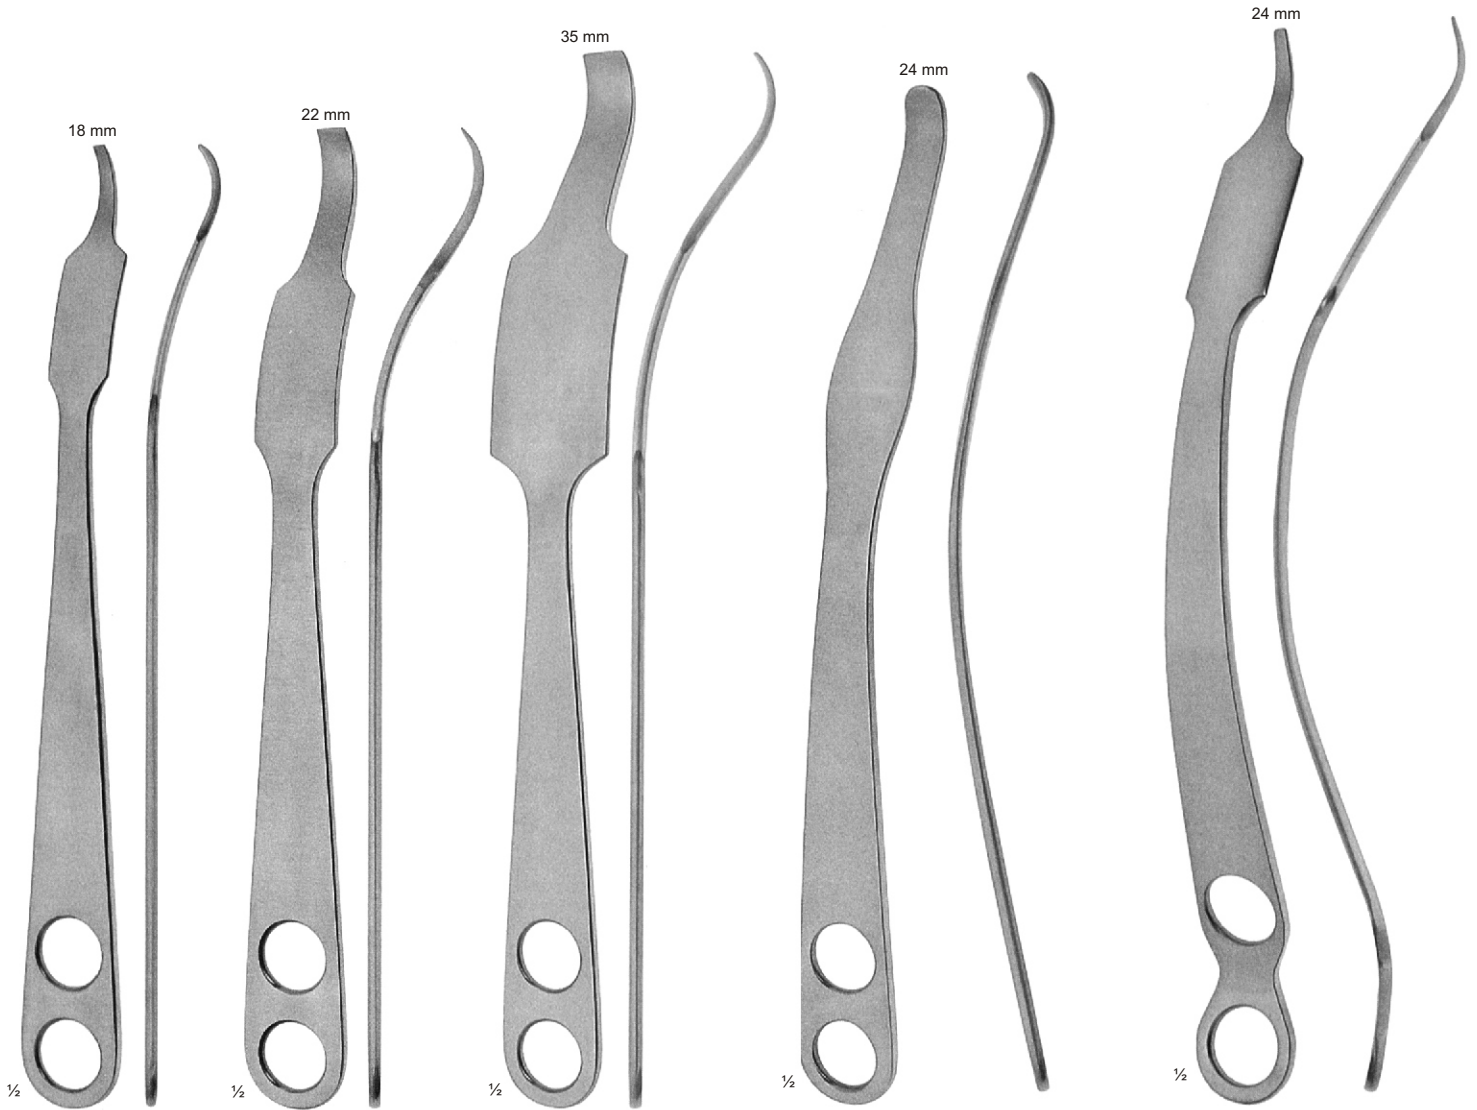

033

Bone Surgery
Knochenchirurgie
Cirurgia ósea
Chirurgie osseuse
Chirurgia ossea

**Bone Levers**

Knochenhebel
 Elevadores para huesos
 Leviers à os
 Leve per ossa

Hib levers

Hüfthebel
 Elevadores para caderas
 Élévateurs pour la hanche
 Leve per sciatica

033

HOHMANN
 33-140-18
 25 cm, 10"

HOHMANN
 33-140-22
 26 cm, 10¹/₄"

HOHMANN
 33-140-35
 28,5 cm, 11¹/₄"

HOHMANN
 33-146-24
 27 cm, 10³/₄"

HOHMANN-ALDINGER
 33-148-24
 28,5 cm, 11¹/₄"

Bone Lever
 Knochenhebel
 Elevador para hueso
 Levier à os
 Leve per ossa