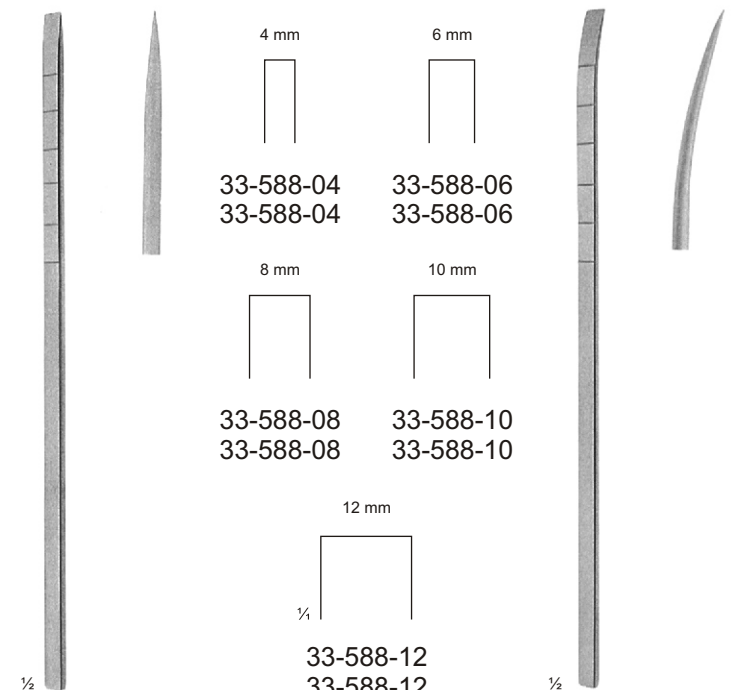

COTTLE
33-588-04
33-588-12
18 cm, 7"

With depth markings
Mit Graduierung
Graduado
Gradué
Graduato

COTTLE
33-588-06
33-588-12
18 cm, 7"