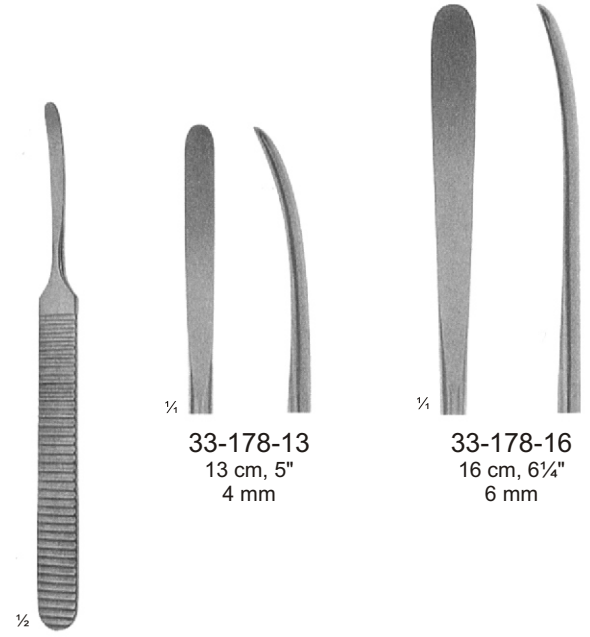

WILLIGER
33-178-13
33-178-16

33-178-13
13 cm, 5"
4 mm

33-178-16
16 cm, 6¼"
6 mm