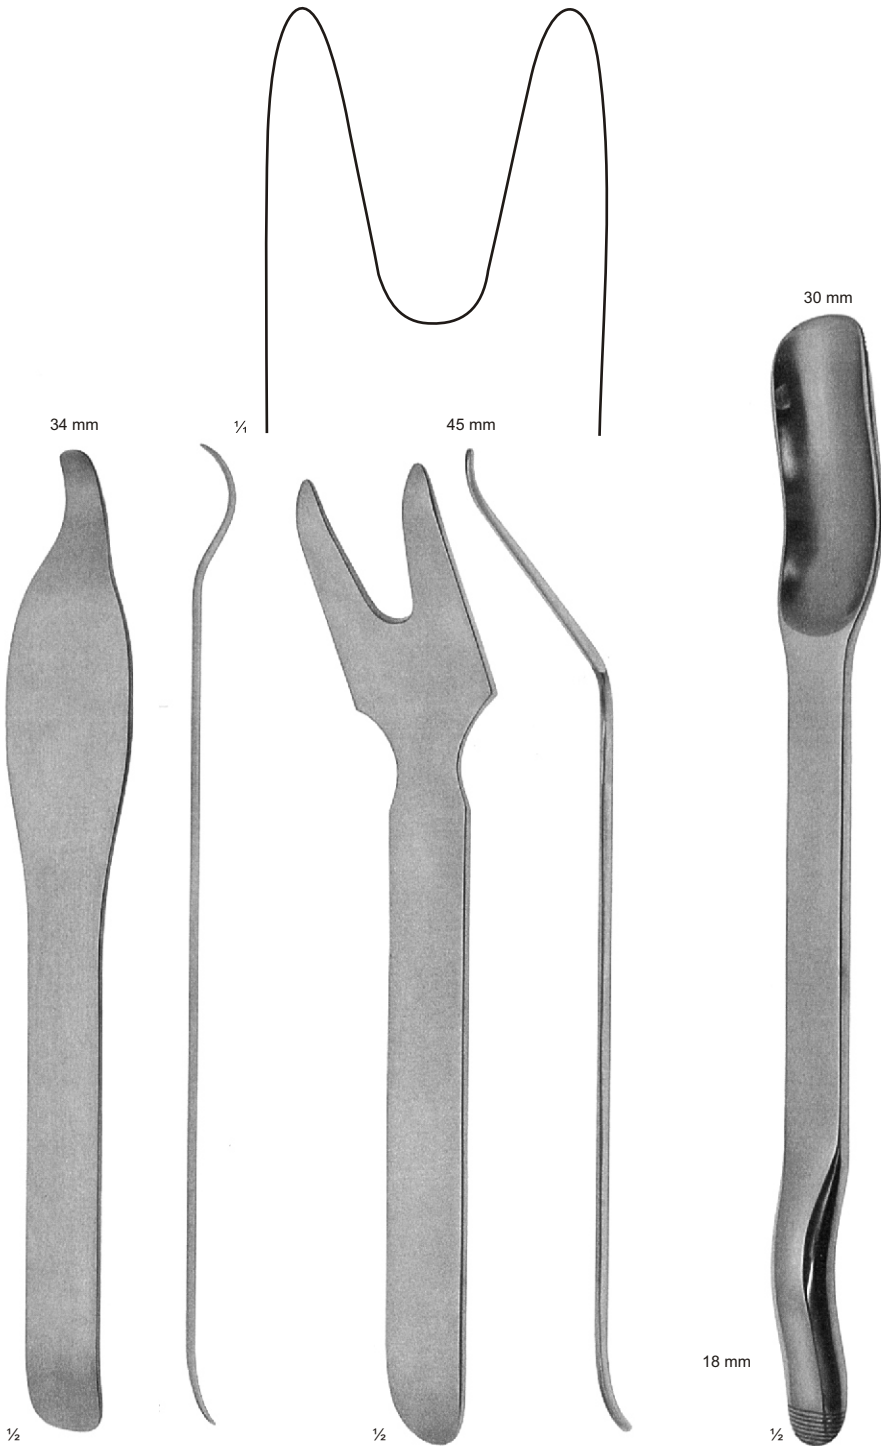

033

HOHMANN
 33-140-18
 25 cm, 10"

HOHMANN
 33-140-22
 26 cm, 10¹/₄"

HOHMANN
 33-140-35
 28,5 cm, 11¹/₄"

HOHMANN
 33-146-24
 27 cm, 10³/₄"

HOHMANN-ALDINGER
 33-148-24
 28,5 cm, 11¹/₄"

Bone Lever
 Knochenhebel
 Elevador para hueso
 Levier à os
 Leve per ossa

Bone Lever
 Knochenhebel
 Elevador para hueso
 Levier à os
 Leve per ossa

Hib levers

Hüfthebel
Elevadores para caderas
Elévateurs pour la hanche
Leve per sciatica

Bone Levers

Knochenhebel
Elevadores para huesos
Leviers à os
Leve per ossa