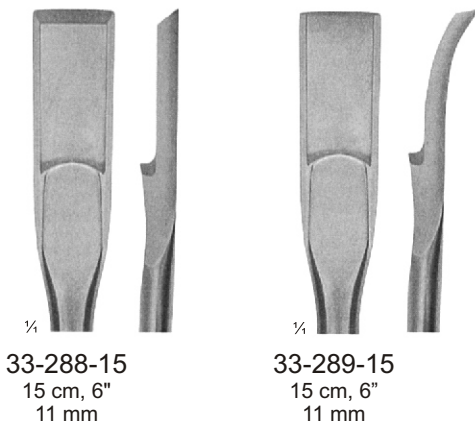

COTTLE
 33-240-09
 19 cm, 7½"

SEDILLOT
 33-244-15
 21 cm, 8¼"

SELDIN
 33-246-19
 19,5 cm, 7½"

SELDIN
 33-248-19
 19,5 cm, 7½"

LEMPERT
 33-250-01
 33-250-04
 17 cm, 6³/₄"

MUHLING
 33-254-01
 33-254-04
 17 cm, 6³/₄"

ADSON
 33-256-01
 33-256-04
 17 cm, 6³/₄"

CASPER
 33-258-01
 33-258-02
 18 cm, 7"

LANGENBECK
 33-260-19
 19 cm, 7½"

LANGENBECK
 33-264-18
 18 cm, 7"

LANGENBECK
 33-268-18
 18 cm, 7"

JANSEN
 33-270-15
 16,5 cm, 6½"

LANGENBECK
 33-272-01
 19 cm, 7½"

LANGENBECK
 33-272-02
 19 cm, 7½"

LANGENBECK
 33-272-03
 19 cm, 7½"

SCHNEIDER
 33-280-17
 17,5 cm, 7"

SAUERBRUCH
 33-282-19
 19 cm, 7½"

FRABEUF
 33-285-15
 33-285-15

33-284-15
 15 cm, 6"
 12,5 mm

33-285-15
 15 cm, 6"
 12,5 mm

**FRABEUF
 COLLIN**
 33-288-11
 33-288-11

33-288-15
 15 cm, 6"
 11 mm

33-289-15
 15 cm, 6"
 11 mm

COBB
 33-296-01
 33-296-04
 28,5 cm 11¼"

33-296-01
 10 mm

33-296-02
 13 mm

33-296-03
 19 mm