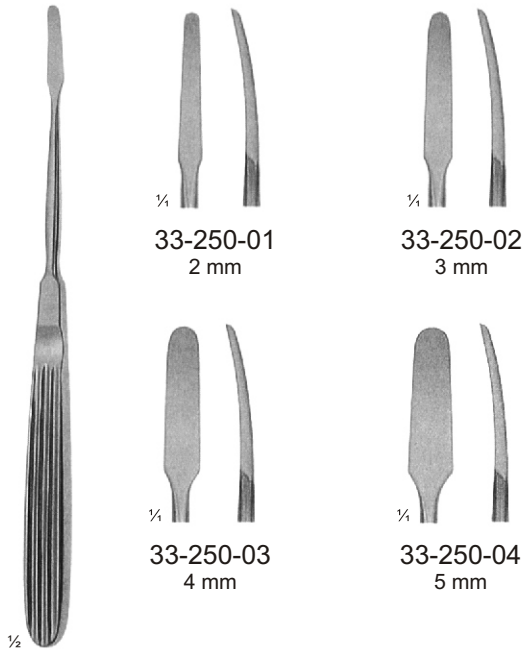

33-220-02
 17 cm, 6¾"
 8 mm

¼

33-220-01
33-220-02

HOEN
 33-230-07
 16 cm, 6¼"

33-234-18
 18,5 cm, 7¼"
 18 mm

HOEN
 33-234-18
 33-234-20

33-234-20
 20 cm, 7¾"
 20 mm

SEDILLOT
 33-238-18
 19 cm, 7½"

COTTLE
 33-240-09
 19 cm, 7½"

SEDILLOT
 33-244-15
 21 cm, 8¼"

SELDIN
 33-246-19
 19,5 cm, 7½"

SELDIN
 33-248-19
 19,5 cm, 7½"

LEMPERT
 33-250-01
 33-250-04
 17 cm, 6³/₄"

MUHLING
 33-254-01
 33-254-04
 17 cm, 6³/₄"

ADSON
 33-256-01
 33-256-04
 17 cm, 6³/₄"

CASPER
 33-258-01
 33-258-02
 18 cm, 7"

LANGENBECK
 33-260-19
 19 cm, 7½"

LANGENBECK
 33-264-18
 18 cm, 7"

LANGENBECK
 33-268-18
 18 cm, 7"

JANSEN
 33-270-15
 16,5 cm, 6½"