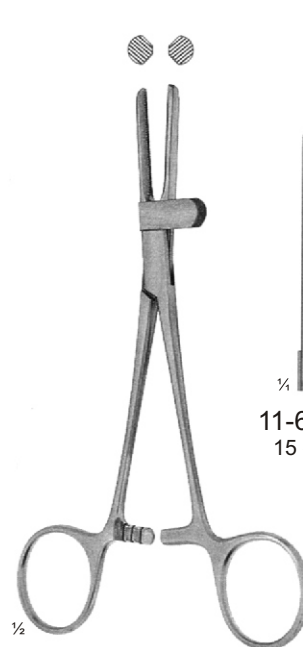

**PRESBYTERIAN**  
11-654-16  
16,5 cm, 6 1/2"

**GUNNAR-HEY**  
11-660-18  
18,5 cm, 7 1/4"

**Tube mixing roller**  
Schlauchroller  
Rodillo para tubos  
Pices à traire les drains  
Pinza pressa tubi con rulli

11-666-15  
11-666-20

**Tubing clamps without safety guard**  
Schlauchklemmen ohne Schutzbügel  
Pinzas para tubos, sin estribo de protección  
Pices presse-tubes sans protection  
pinze per tubi senza protezione