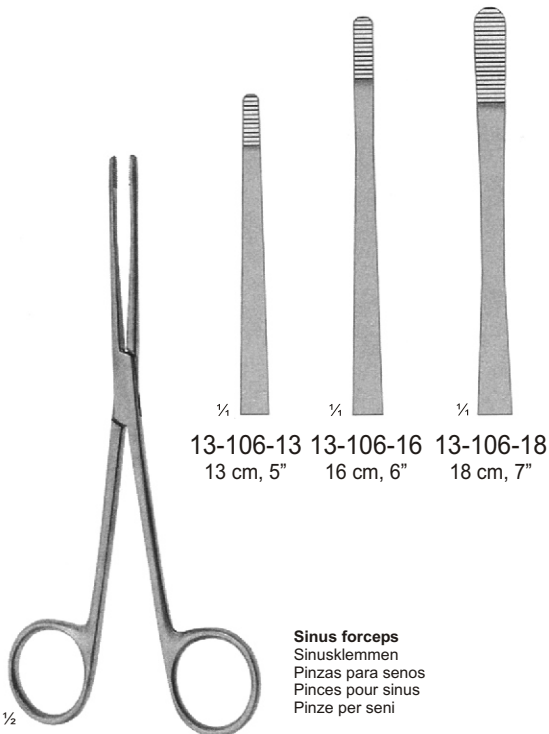

**Sponge and Dressing Forceps**

Korn- und Tupferzangen

Pinzas para vendajes y torundas

Pinces à pansements et tampons

Pinze per medicatura e tamponi

**BRYANT**  
13-101-13  
13 cm, 5"

13-110-17  
17 cm, 6<sup>3</sup>/<sub>4</sub>"

13-111-17  
17 cm, 6<sup>3</sup>/<sub>4</sub>"

13-124-20  
20 cm, 8"

13-125-20  
20 cm, 8"

13-124-22  
22 cm, 8<sup>3</sup>/<sub>4</sub>"

13-125-22  
22 cm, 8<sup>3</sup>/<sub>4</sub>"

13-124-25  
25 cm, 10"

13-125-25  
25 cm, 10"

13-124-27  
27 cm, 10<sup>3</sup>/<sub>4</sub>"

13-125-27  
27 cm, 10<sup>3</sup>/<sub>4</sub>"

13-106-13 13 cm, 5"  
13-106-16 16 cm, 6"  
13-106-18 18 cm, 7"

**Sinus forceps**  
Sinusklemmen  
Pinzas para senos  
Pinces pour sinus  
Pinze per seni