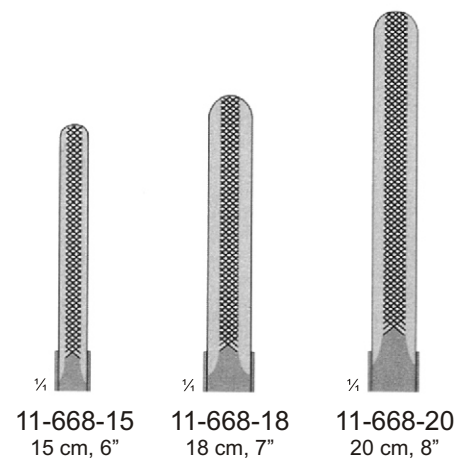

Tubing clamps with safety guard
Schlauchklemmen mit Schutzbügel
Pinzas para tubos, con estribo de protection
Pices presse-tubes avec protection
Pinze per tubi con protezione