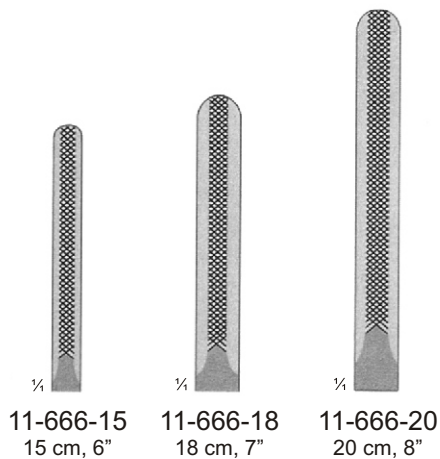

Tubing clamps without safety guard
Schlauchklemmen ohne Schutzbügel
Pinzas para tubos, sin estribo de protección
Pices presse-tubes sans protection
pinze per tubi senza protezione