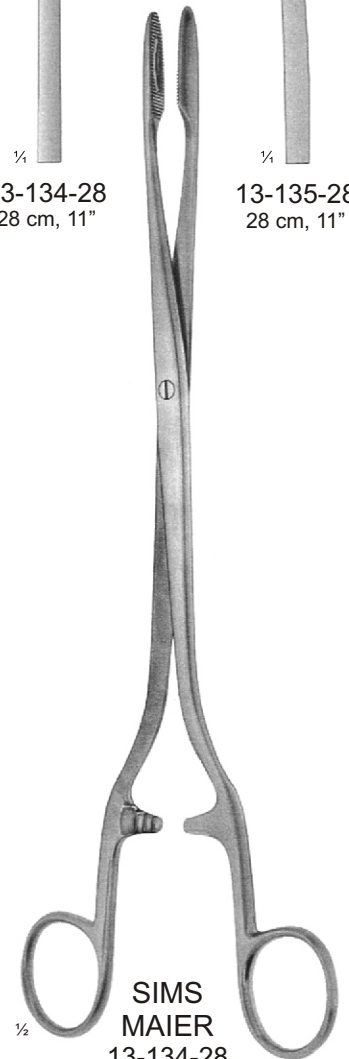

Pinze per medicatura e tamponi

13-130-22  
22 cm, 8<sup>3</sup>/<sub>4</sub>"

13-131-22  
22 cm, 8<sup>3</sup>/<sub>4</sub>"

13-130-25  
25 cm, 10"

13-131-25  
25 cm, 10"

13-130-27  
27 cm, 10<sup>3</sup>/<sub>4</sub>"

13-131-27  
27 cm, 10<sup>3</sup>/<sub>4</sub>"

13-132-25  
25 cm, 10"

13-133-25  
25 cm, 10"

13-134-28  
28 cm, 11"

13-135-28  
28 cm, 11"

ULRICH  
13-130-22  
13-131-27

MAIER  
13-132-25  
13-133-25

SIMS  
MAIER  
13-134-28  
13-135-28

**Sponge and Dressing Forceps**

Korn- und Tupferzangen

Pinzas para vendajes y torundas

Pinces à pansements et tampons

Pinze per medicatura e tamponi

**COLLIN**  
13-150-25  
25 cm, 10"

**CHERON**  
13-153-25  
25 cm, 10"

13-163-18  
 18 cm, 7"

13-162-20  
 20 cm, 8"

13-163-20  
 20 cm, 8"

13-162-25  
 25 cm, 10"

13-163-25  
 25 cm, 10"

13-166-18  
 18 cm, 7"

13-166-25  
 25 cm, 10"

13-172-25  
 25 cm, 10"