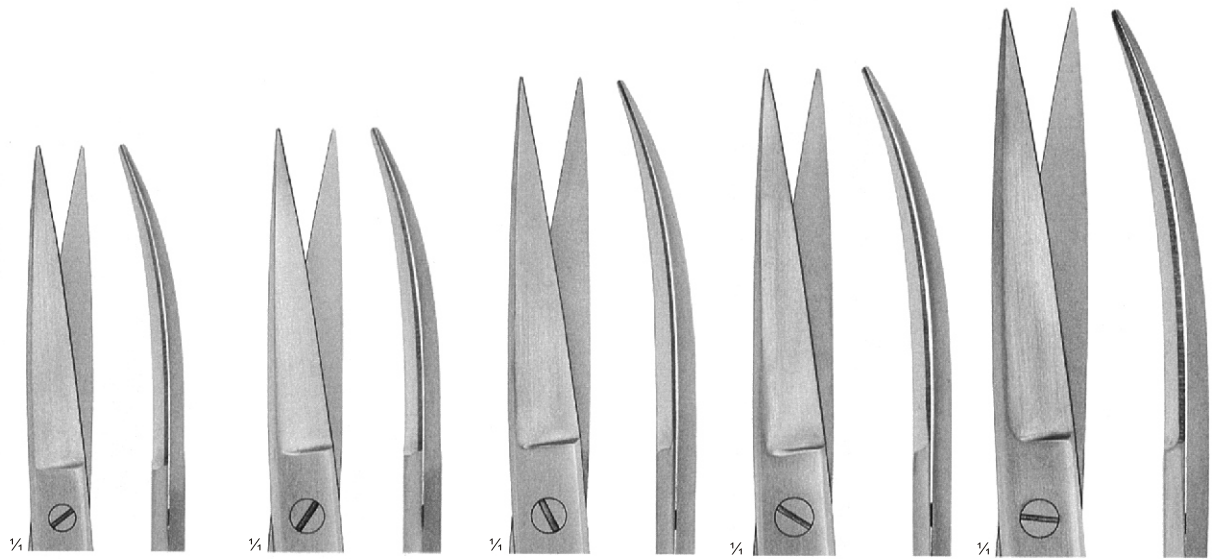

07

Scissors
Scheren
Tijeras
Ciseaux
Forbici

Surgical Scissors
 Chirurgische Scheren
 Tijeras para cirugía
 Ciseaux à chirurgie
 Forbici per chirurgia

1/2

07-100-11
07-100-16

07-100-11
11,5 cm, 4 1/2"

07-100-13
13 cm, 5"

07-100-14
14,5 cm, 5 1/2"

07-100-15
15,5 cm, 6"

07-100-16
16,5 cm, 6 1/2"

Standard patterns
 Sandard Modelle
 Modelos standard
 Modèles standard
 Modelli standard

1/2

07-100-11
07-101-16

07-101-11
11,5 cm, 4 1/2"

07-101-13
13 cm, 5"

07-101-14
14,5 cm, 5 1/2"

07-101-15
15,5 cm, 6"

07-101-16
16,5 cm, 6 1/2"

Standard patterns
 Sandard Modelle
 Modelos standard
 Modèles standard
 Modelli standard

07-102-11
 11,5 cm, 4½"