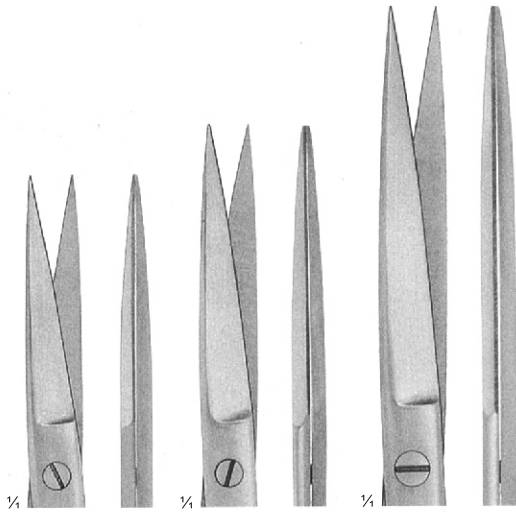

07-110-11
11,5 cm, 4½"

07-110-13
13 cm, 5"

07-110-14
14,5 cm, 5½"