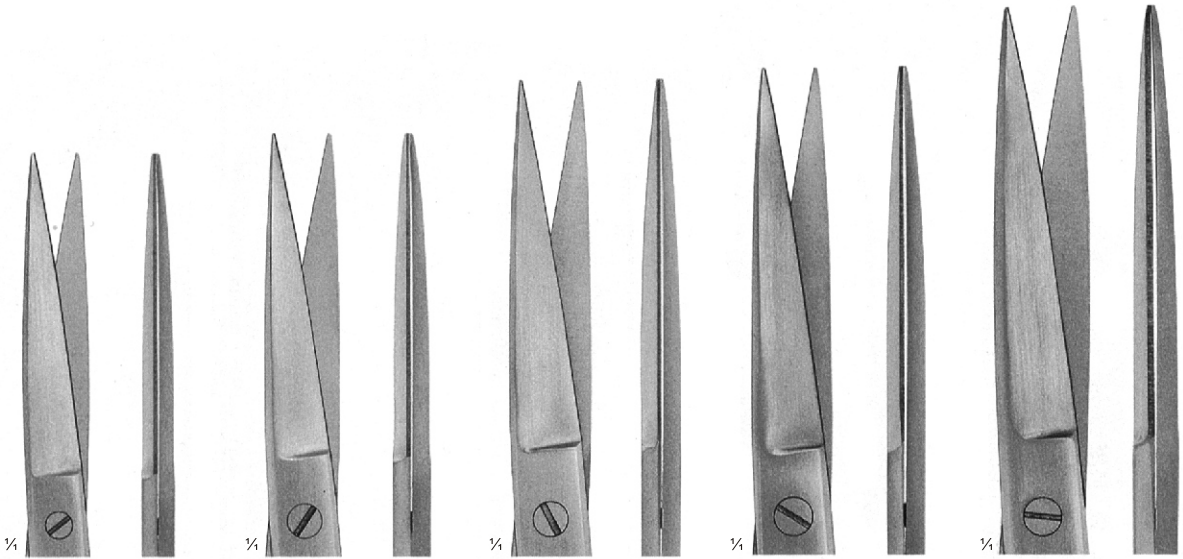

07

Scissors
Scheren
Tijeras
Ciseaux
Forbici

Surgical Scissors
 Chirurgische Scheren
 Tijeras para cirugía
 Ciseaux à chirurgie
 Forbici per chirurgia

1/2

07-100-11
07-100-16

07-100-11
11,5 cm, 4 1/2"

07-100-13
13 cm, 5"

07-100-14
14,5 cm, 5 1/2"

07-100-15
15,5 cm, 6"

07-100-16
16,5 cm, 6 1/2"

Standard patterns
 Sandard Modelle
 Modelos standard
 Modèles standard
 Modelli standard

1/2

07-100-11
07-101-16

07-101-11
11,5 cm, 4 1/2"

07-101-13
13 cm, 5"

07-101-14
14,5 cm, 5 1/2"

07-101-15
15,5 cm, 6"

07-101-16
16,5 cm, 6 1/2"

Standard patterns
 Sandard Modelle
 Modelos standard
 Modèles standard
 Modelli standard

07-102-11
 11,5 cm, 4½"