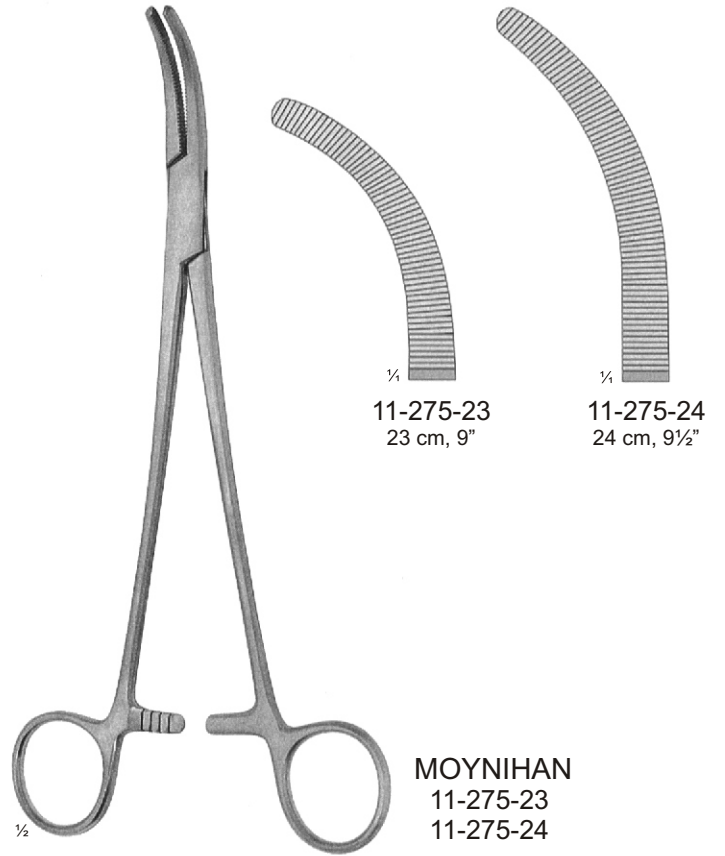

11-241-26
26 cm, 10¼"

BENGOLEA
 11-240-20
 11-243-26

11-242-20
20 cm, 8"

11-242-26
26 cm, 10¼"

11-243-20
20 cm, 8"

11-243-26
26 cm, 10¼"

1x2 Teeth
 1x2 Zähne
 1x2 Dientes
 1x2 Dents
 1x2 Denti

1x2 Teeth
 1x2 Zähne
 1x2 Dientes
 1x2 Dents
 1x2 Denti

STILLE-CRAFOORD
 11-250-18
 11-251-24

CRAFOORD
 11-255-24
 24 cm, 9½"

SAROT
 11-260-24
 11-262-24

SAROT
 11-264-24
 11-265-24
 24 cm, 9½"

11-300-12 12,5 cm, 5"
 11-300-16 16,5 cm, 6½"
 11-300-18 18,5 cm, 7¼"