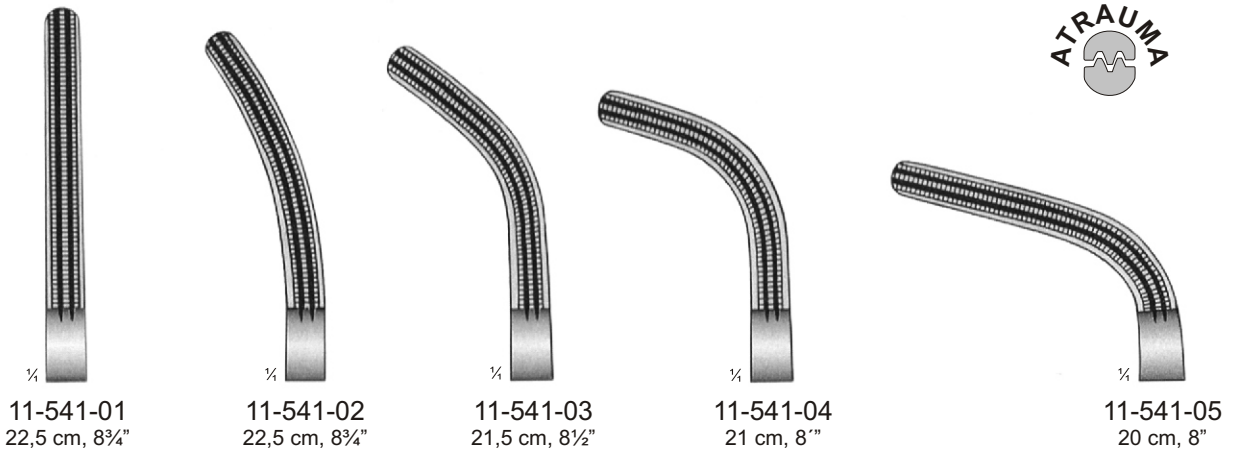

PHANEUF
11-519-01
11-519-02

11-519-01
21,5 cm, 8½"

11-519-02
21,5 cm, 8½"

1x2 Teeth
1x2 Zähne
1x2 Dientes
1x2 Dents
1x2 Denti

HOLZBACH
11-520-24
11-521-24

1x2 Teeth
1x2 Zähne
1x2 Dientes
1x2 Dents
1x2 Denti

HEANEY
 11-529-19
 11-531-23

FERGUSSON
 11-532-20
 11-533-20

11-540-01
24,5 cm, 9³/₄"

11-540-02
24,5 cm, 9³/₄"

11-540-03
24 cm, 9¹/₂"

11-540-04
23,5 cm, 9¹/₄"

11-540-05
22,5 cm, 9"

Parametrium forceps
 Parametriumklemmen
 Pinzas-clamps parametrium
 Pinces-clamps pour ligaments larges
 Pinze-clamps per parametrio

**WERTHEIM
 DE BAKEY**
 11-540-01
 11-540-05

11-541-01
22,5 cm, 8³/₄"

11-541-02
22,5 cm, 8³/₄"

11-541-03
21,5 cm, 8¹/₂"

11-541-04
21 cm, 8"

11-541-05
20 cm, 8"

**HEANEY
 DE BAKEY**
 11-541-01
 11-541-05

HERRICK
 11-545-23
 23 cm, 9"

WERTHEIM-CULLEN
 11-549-21
 21,5 cm, 8½"

WERTHEIM
 11-553-25

WERTHEIM
 11-557-01
 11-557-02

11-557-01
 22 cm, 8¾"
 slightly curved
 leicht gebogen
 curvatura leve
 courbure légère
 legermente curva

11-557-02
 23 cm, 9"
 morecurved
 stärker gebogen
 curvatura fuerte
 courbure légère
 legermente curva