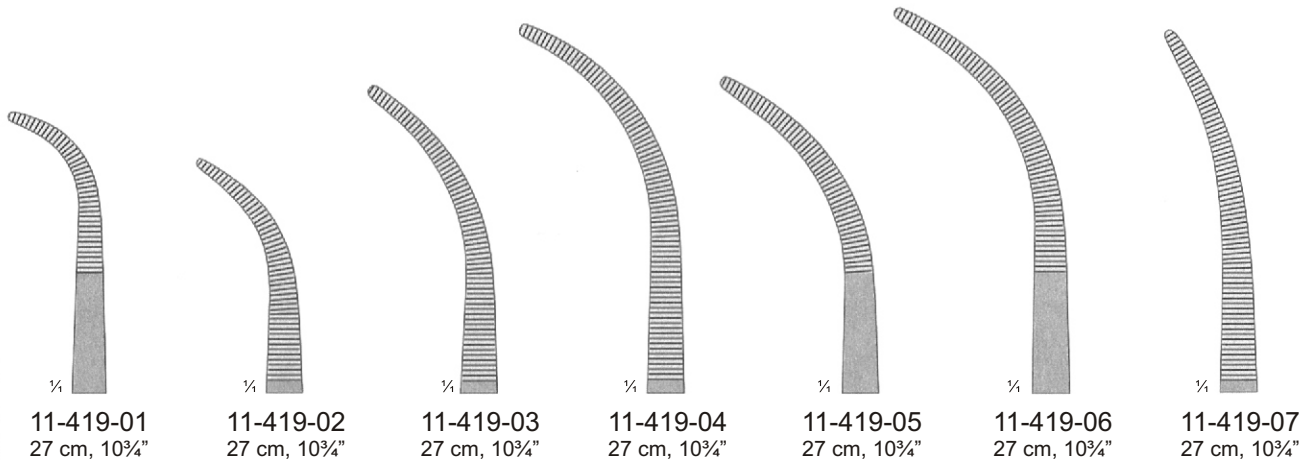

BABY MIXTER
 11-391-14
 11-391-18

MIXTER
 11-393-01
 11-393-05

MIXTER-O'SHAUGNESSY
 11-397-19
 19 cm, 7½"

MIXTER-PAUL
 11-399-20
 20 cm, 8"

BABY-MEEKER
 11-405-13
 13 cm, 5"

MEEKER
 11-407-18
 11-407-27

11-407-18
 18 cm, 7"

11-407-27
 27,5 cm, 10¾"

BABY-OVERHOLT
 11-411-13
 13,5 cm, 5¼"

OVERHOLT-MIXTER
 11-413-21
 21 cm, 8¼"

**OVERHOLT
 GEISSENDOERFER**
 11-417-01
 11-419-07

11-425-01	11-425-02	11-425-03	11-425-04	11-425-05	11-425-06	11-425-07	11-425-08
21 cm, 8¼"	20,5 cm, 8"	21 cm, 8¼"	21 cm, 8¼"	21 cm, 8¼"	29,5 cm, 11¼"	30 cm, 12"	30 cm, 12"