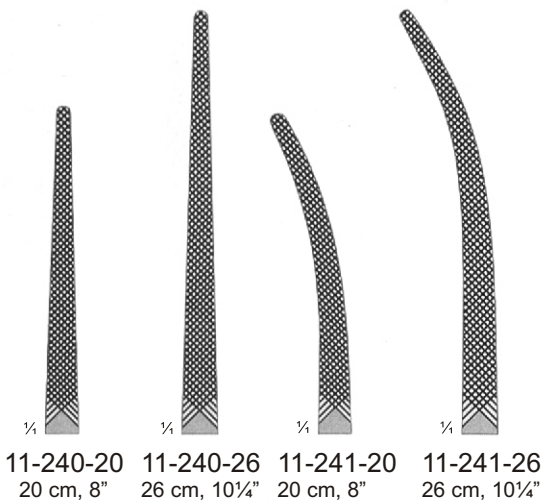

LERICHE
 11-210-15
 11-213-15

**HALSTED
 MOSQUITO**
 11-216-18
 11-219-18

11-224-16
16 cm, 6¼"

11-226-16
16 cm, 6¼"

1x2 Teeth
 1x2 Zähne
 1x2 Dientes
 1x2 Dents
 1x2 Denti

LOVELACE
 11-224-16
 11-226-16

11-231-14
14 cm, 5½"

11-231-18
18 cm, 7"

BABY-ADSON
 11-231-14
 11-231-18

11-234-18
18,5 cm, 7¼"

11-235-18
18,5 cm, 7¼"

ADSON
 11-234-18
 11-235-18

11-240-20
20 cm, 8"

11-240-26
26 cm, 10¼"

11-241-20
20 cm, 8"

11-241-26
26 cm, 10¼"

BENGOLEA
 11-240-20
 11-243-26

11-242-20
20 cm, 8"

11-242-26
26 cm, 10¼"

11-243-20
20 cm, 8"

11-243-26
26 cm, 10¼"

1x2 Teeth
 1x2 Zähne
 1x2 Dientes
 1x2 Dents
 1x2 Denti

1x2 Teeth
 1x2 Zähne
 1x2 Dientes
 1x2 Dents
 1x2 Denti