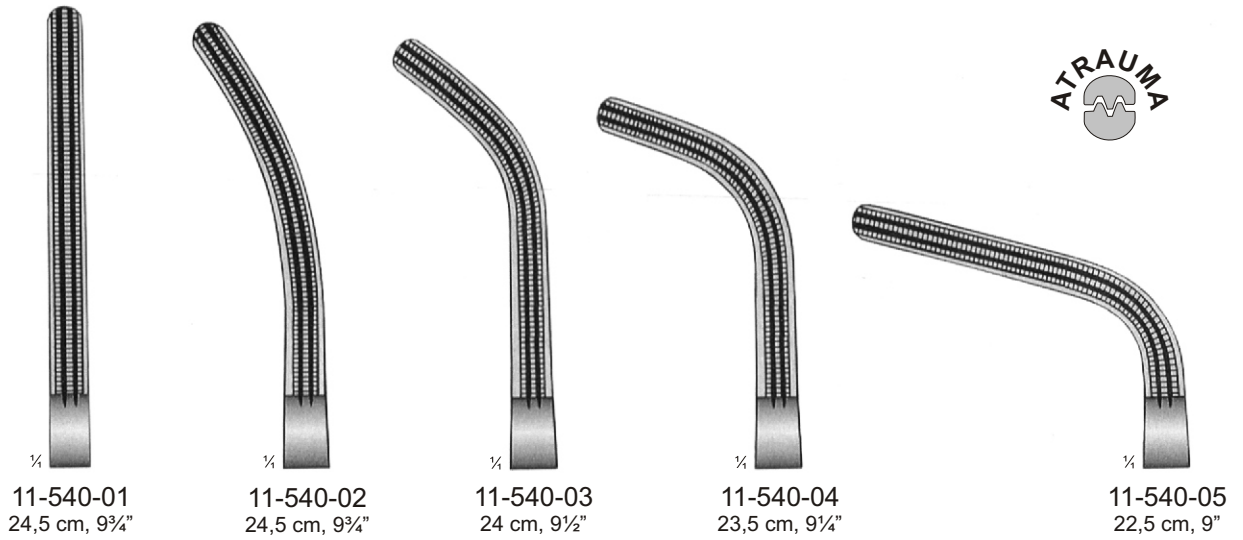

Hysterectomy Forceps

Hysterektomieklappen
Pinzas-clamps para histerectomia
Pincas-clamps pour le hystérectomie
Pinze per istercetomia

BALLENTINE
11-500-21
21,5 cm, 8½"

HEANY
11-501-21
21,5 cm, 8½"

LONG
11-507-19
19 cm, 7½"

1x2 Teeth
1x2 Zähne
1x2 Dientes
1x2 Dents
1x2 Denti

11-520-24
24 cm, 9½"

11-521-24
24 cm, 9½"

FAURE
11-515-01
11-515-02

11-515-01
20 cm, 8"

11-515-02
20 cm, 8"

1x2 Teeth
1x2 Zähne
1x2 Dientes
1x2 Dents
1x2 Denti

PHANEUF
11-519-01
11-519-02

11-519-01
21,5 cm, 8½"

11-519-02
21,5 cm, 8½"

1x2 Teeth
1x2 Zähne
1x2 Dientes
1x2 Dents
1x2 Denti

HOLZBACH
11-520-24
11-521-24

1x2 Teeth
1x2 Zähne
1x2 Dientes
1x2 Dents
1x2 Denti

HEANEY
 11-529-19
 11-531-23

FERGUSSON
 11-532-20
 11-533-20

11-540-01
24,5 cm, 9³/₄"

11-540-02
24,5 cm, 9³/₄"

11-540-03
24 cm, 9¹/₂"

11-540-04
23,5 cm, 9¹/₄"

11-540-05
22,5 cm, 9"

Parametrium forceps
 Parametriumklemmen
 Pinzas-clamps parametrium
 Pinces-clamps pour ligaments larges
 Pinze-clamps per parametrio