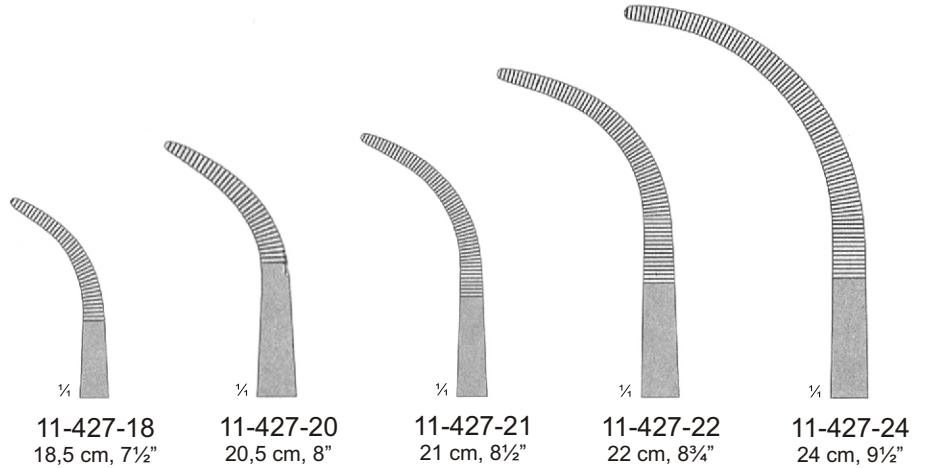

BABY MIXTER
 11-391-14
 11-391-18

MIXTER
 11-393-01
 11-393-05

MIXTER-O'SHAUGNESSY
 11-397-19
 19 cm, 7½"

MIXTER-PAUL
 11-399-20
 20 cm, 8"

BABY-MEEKER
 11-405-13
 13 cm, 5"

MEEKER
 11-407-18
 11-407-27

11-407-18
 18 cm, 7"

11-407-27
 27,5 cm, 10¾"

BABY-OVERHOLT
 11-411-13
 13,5 cm, 5¼"

OVERHOLT-MIXTER
 11-413-21
 21 cm, 8¼"

**OVERHOLT
 GEISSENDOERFER**
 11-417-01
 11-419-07

11-425-01	11-425-02	11-425-03	11-425-04	11-425-05	11-425-06	11-425-07	11-425-08
21 cm, 8¼"	20,5 cm, 8"	21 cm, 8¼"	21 cm, 8¼"	21 cm, 8¼"	29,5 cm, 11¼"	30 cm, 12"	30 cm, 12"

OVERHOLT
 11-425-01
 11-425-08

Delicate patterns
 Feine modelle
 Modelos finos
 Modèles fins
 Modelli delicati

11-427-18	11-427-20	11-427-21	11-427-22	11-427-24
18,5 cm, 7½"	20,5 cm, 8"	21 cm, 8½"	22 cm, 8¾"	24 cm, 9½"