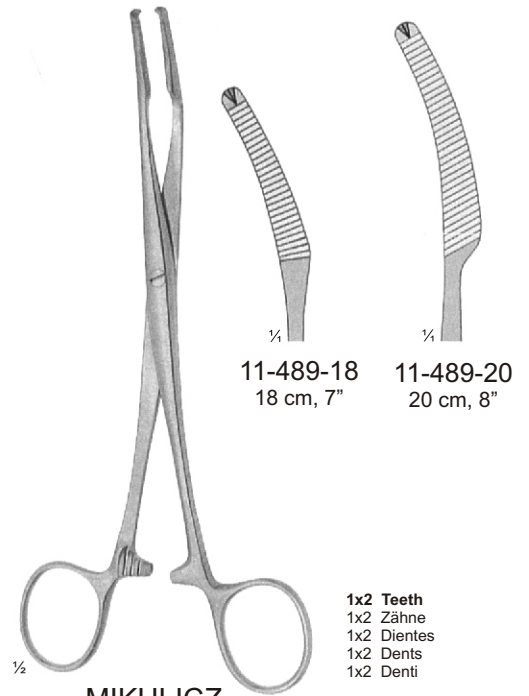

½

LOWER
 11-463-18
 18 cm, 7"

¼

½

FINOCCHIETTO
 11-465-24
 24 cm, 9½"

¼

11-471-20
20 cm, 8"

11-471-22
22 cm, 8³/₄"

1/2

GUYON
11-479-23
11-479-24

1x2 Teeth
 1x2 Zähne
 1x2 Dientes
 1x2 Dents
 1x2 Denti

1/2

BABY-MIKULICZ
 11-481-14
 14 cm, 5 1/2"

11-485-18
 18 cm, 7"
 11-485-20
 20 cm, 8"

1x2 Teeth
 1x2 Zähne
 1x2 Dientes
 1x2 Dents
 1x2 Denti

1/2

MIKULICZ
 11-485-18
 11-485-20

11-489-18
 18 cm, 7"
 11-489-20
 20 cm, 8"

1x2 Teeth
 1x2 Zähne
 1x2 Dientes
 1x2 Dents
 1x2 Denti

1/2

MIKULICZ
 11-489-18
 11-489-20

11-492-20
 20 cm, 8"
 11-493-24
 24,5 cm, 9 3/4"

Hysterectomy Forceps

Hysterektomieklappen
Pinzas-clamps para histerectomia
Pincas-clamps pour le hystérectomie
Pinze per istercetomia

BALLENTINE
11-500-21
21,5 cm, 8½"

HEANY
11-501-21
21,5 cm, 8½"

LONG
11-507-19
19 cm, 7½"