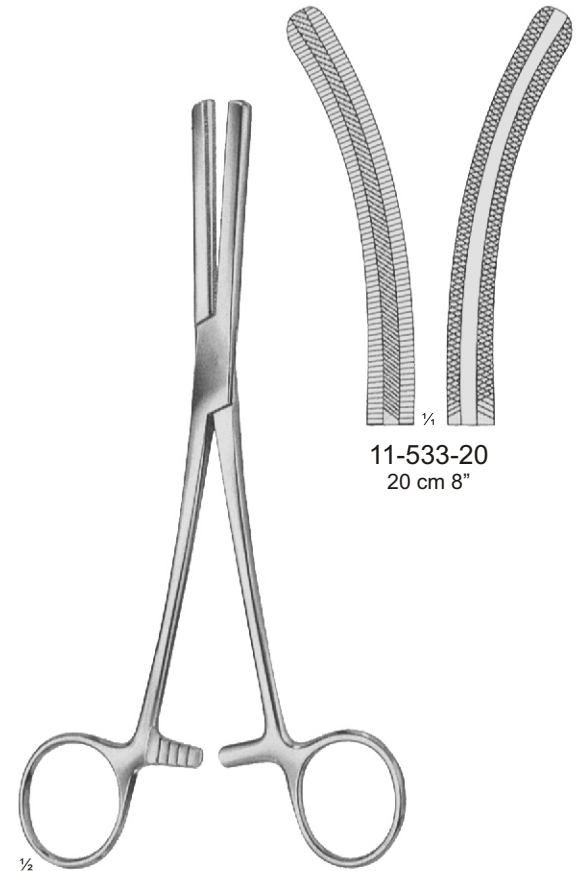

1x2 Teeth
1x2 Zähne
1x2 Dientes
1x2 Dents
1x2 Denti

11-520-24
24 cm, 9½"

11-521-24
24 cm, 9½"

FAURE
11-515-01
11-515-02

11-515-01
20 cm, 8"

11-515-02
20 cm, 8"

1x2 Teeth
1x2 Zähne
1x2 Dientes
1x2 Dents
1x2 Denti

PHANEUF
11-519-01
11-519-02

11-519-01
21,5 cm, 8½"

11-519-02
21,5 cm, 8½"

1x2 Teeth
1x2 Zähne
1x2 Dientes
1x2 Dents
1x2 Denti

HOLZBACH
11-520-24
11-521-24

1x2 Teeth
1x2 Zähne
1x2 Dientes
1x2 Dents
1x2 Denti

HEANEY
 11-529-19
 11-531-23

FERGUSSON
 11-532-20
 11-533-20

11-540-01
24,5 cm, 9³/₄"

11-540-02
24,5 cm, 9³/₄"

11-540-03
24 cm, 9¹/₂"

11-540-04
23,5 cm, 9¹/₄"

11-540-05
22,5 cm, 9"

Parametrium forceps
 Parametriumklemmen
 Pinzas-clamps parametrium
 Pinces-clamps pour ligaments larges
 Pinze-clamps per parametrio

**WERTHEIM
 DE BAKEY**
 11-540-01
 11-540-05

11-541-01
22,5 cm, 8³/₄"

11-541-02
22,5 cm, 8³/₄"

11-541-03
21,5 cm, 8¹/₂"

11-541-04
21 cm, 8"

11-541-05
20 cm, 8"

**HEANEY
 DE BAKEY**
 11-541-01
 11-541-05

HERRICK
 11-545-23
 23 cm, 9"