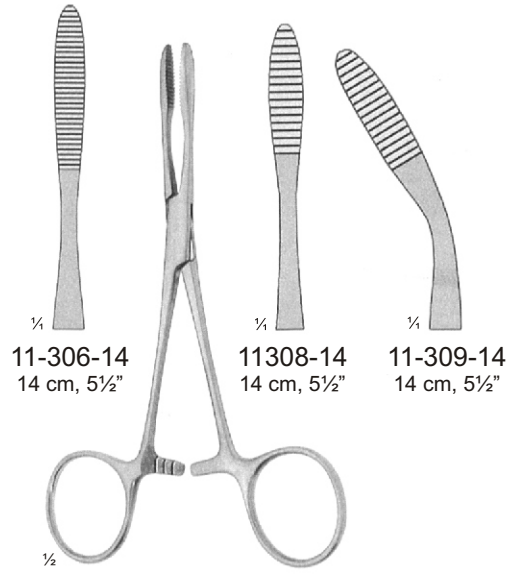

11-306-14 14 cm, 5½"
11308-14 14 cm, 5½"
11-309-14 14 cm, 5½"

PEAN
11-306-14
11-309-14