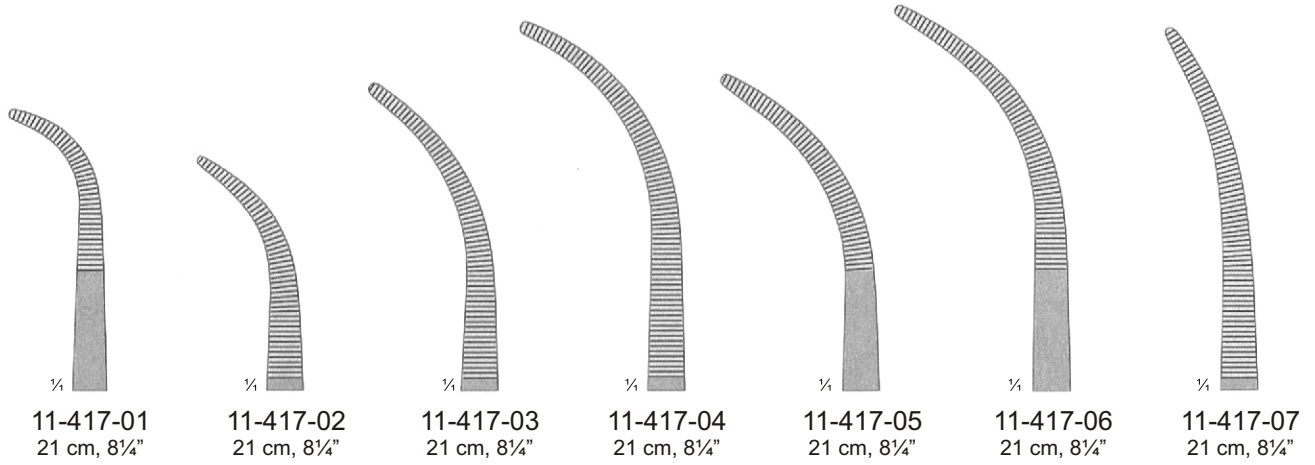

BABY MIXTER
 11-391-14
 11-391-18

MIXTER
 11-393-01
 11-393-05

MIXTER-O'SHAUGNESSY
 11-397-19
 19 cm, 7½"

MIXTER-PAUL
 11-399-20
 20 cm, 8"

BABY-MEEKER
 11-405-13
 13 cm, 5"

MEEKER
 11-407-18
 11-407-27

11-407-18
 18 cm, 7"

11-407-27
 27,5 cm, 10¾"

BABY-OVERHOLT
 11-411-13
 13,5 cm, 5¼"

OVERHOLT-MIXTER
 11-413-21
 21 cm, 8¼"

**OVERHOLT
 GEISSENDOERFER**
 11-417-01
 11-419-07

11-425-01	11-425-02	11-425-03	11-425-04	11-425-05	11-425-06	11-425-07	11-425-08
21 cm, 8¼"	20,5 cm, 8"	21 cm, 8¼"	21 cm, 8¼"	21 cm, 8¼"	29,5 cm, 11¼"	30 cm, 12"	30 cm, 12"