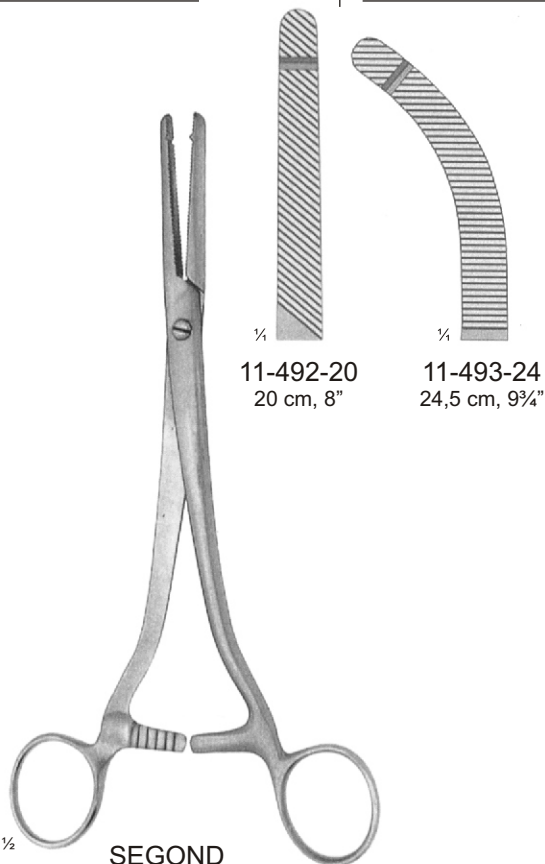

½

LOWER
 11-463-18
 18 cm, 7"

¼

½

FINOCCHIETTO
 11-465-24
 24 cm, 9½"

¼

11-471-20
20 cm, 8"

11-471-22
22 cm, 8³/₄"

1/2

GUYON
11-479-23
11-479-24

1x2 Teeth
 1x2 Zähne
 1x2 Dientes
 1x2 Dents
 1x2 Denti

1/2

BABY-MIKULICZ
 11-481-14
 14 cm, 5 1/2"

11-485-18
 18 cm, 7"
 11-485-20
 20 cm, 8"

1x2 Teeth
 1x2 Zähne
 1x2 Dientes
 1x2 Dents
 1x2 Denti

1/2

MIKULICZ
 11-485-18
 11-485-20

11-489-18
 18 cm, 7"
 11-489-20
 20 cm, 8"

1x2 Teeth
 1x2 Zähne
 1x2 Dientes
 1x2 Dents
 1x2 Denti

1/2

MIKULICZ
 11-489-18
 11-489-20

11-492-20
 20 cm, 8"
 11-493-24
 24,5 cm, 9 3/4"

Hysterectomy Forceps

Hysterektomieklappen
Pinzas-clamps para histerectomia
Pincas-clamps pour le hystérectomie
Pinze per istercetomia

BALLENTINE
11-500-21
21,5 cm, 8½"

HEANY
11-501-21
21,5 cm, 8½"

LONG
11-507-19
19 cm, 7½"