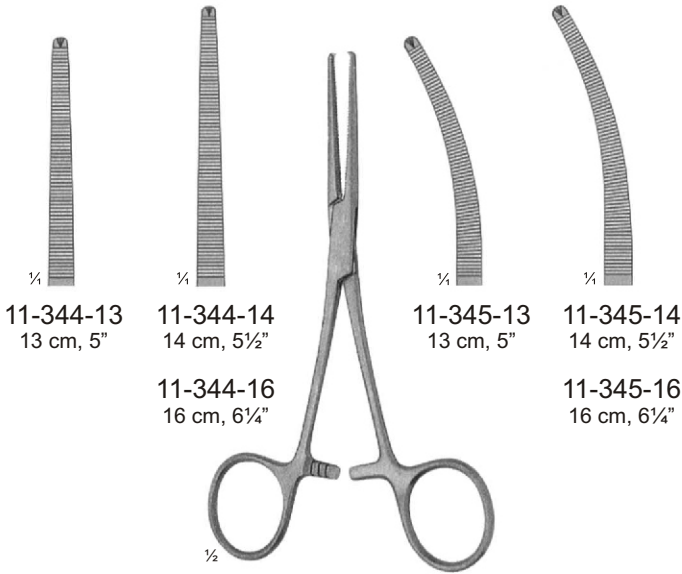

11-321-13 13 cm, 5"
 11-321-14 14 cm, 5½"
 11-321-15 15 cm, 6"
 11-321-18 18 cm, 7"
 11-321-20 20 cm, 8"

Haemostatic Forceps
 Arterienklemmen
 Pinzas hemostáticas
 Pincas hémostatiques
 Pinze emostatiche

1x2 Teeth
 1x2 Zähne
 1x2 Dientes
 1x2 Dents
 1x2 Denti

1x2 Teeth
 1x2 Zähne
 1x2 Dientes
 1x2 Dents
 1x2 Denti

1x2 Teeth
 1x2 Zähne
 1x2 Dientes
 1x2 Dents
 1x2 Denti

KOCHER
 11-344-13
 11-345-16

Delicate patterns
 Feine modelle
 Modelos finos
 Modèles fins
 Modelli delicati