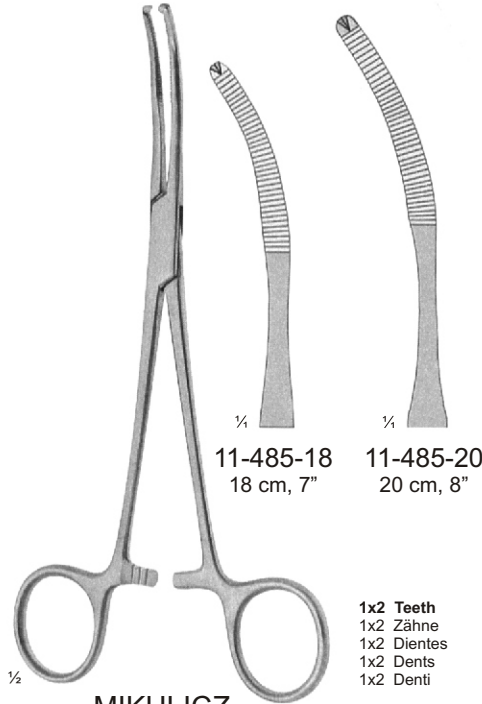

½

LOWER
 11-463-18
 18 cm, 7"

¼

½

FINOCCHIETTO
 11-465-24
 24 cm, 9½"

¼

11-471-20
20 cm, 8"

11-471-22
22 cm, 8³/₄"

1/2

GUYON
11-479-23
11-479-24

1x2 Teeth
 1x2 Zähne
 1x2 Dientes
 1x2 Dents
 1x2 Denti

1/2

BABY-MIKULICZ
 11-481-14
 14 cm, 5 1/2"

11-485-18
 18 cm, 7"
 11-485-20
 20 cm, 8"

1x2 Teeth
 1x2 Zähne
 1x2 Dientes
 1x2 Dents
 1x2 Denti

1/2

MIKULICZ
 11-485-18
 11-485-20

11-489-18
 18 cm, 7"
 11-489-20
 20 cm, 8"

1x2 Teeth
 1x2 Zähne
 1x2 Dientes
 1x2 Dents
 1x2 Denti

1/2

MIKULICZ
 11-489-18
 11-489-20

11-492-20
 20 cm, 8"
 11-493-24
 24,5 cm, 9 3/4"

Hysterectomy Forceps

Hysterektomieklappen
Pinzas-clamps para histerectomia
Pincas-clamps pour le hystérectomie
Pinze per istercetomia

BALLENTINE
11-500-21
21,5 cm, 8½"

HEANY
11-501-21
21,5 cm, 8½"

LONG
11-507-19
19 cm, 7½"