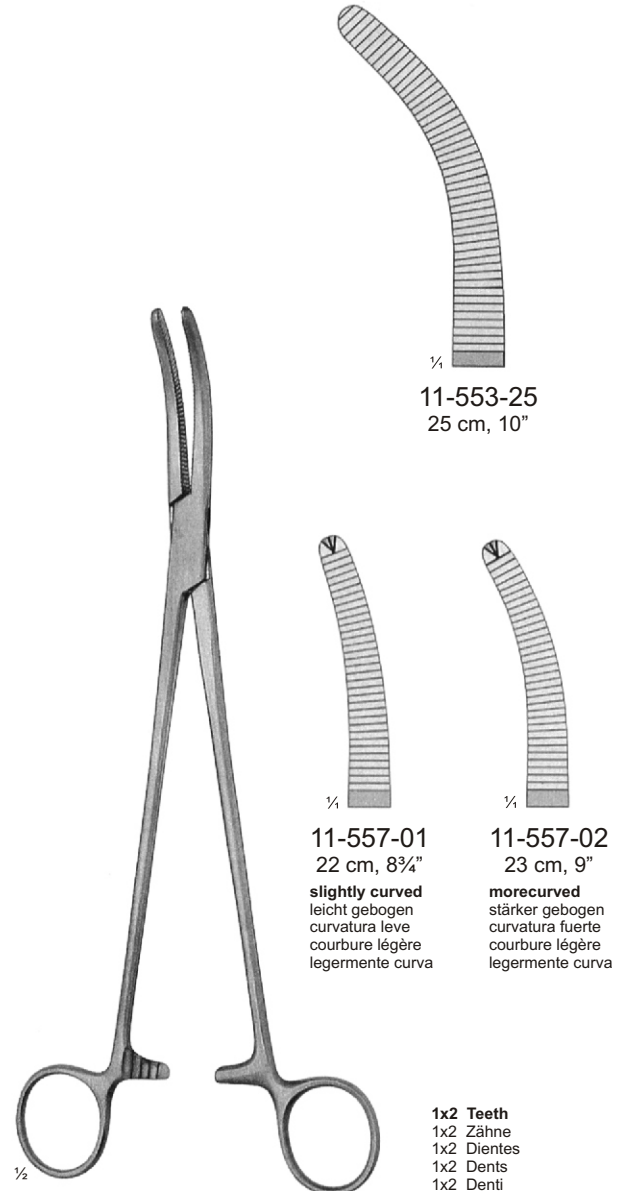

1x2 Teeth
1x2 Zähne
1x2 Dientes
1x2 Dents
1x2 Denti

11-520-24
24 cm, 9½"

11-521-24
24 cm, 9½"

FAURE
11-515-01
11-515-02

11-515-01
20 cm, 8"

11-515-02
20 cm, 8"

1x2 Teeth
1x2 Zähne
1x2 Dientes
1x2 Dents
1x2 Denti

HEANEY
 11-529-19
 11-531-23

FERGUSSON
 11-532-20
 11-533-20

11-540-01
24,5 cm, 9³/₄"

11-540-02
24,5 cm, 9³/₄"

11-540-03
24 cm, 9¹/₂"

11-540-04
23,5 cm, 9¹/₄"

11-540-05
22,5 cm, 9"

Parametrium forceps
 Parametriumklemmen
 Pinzas-clamps parametrium
 Pinces-clamps pour ligaments larges
 Pinze-clamps per parametrio

**WERTHEIM
 DE BAKEY**
 11-540-01
 11-540-05

11-541-01
22,5 cm, 8³/₄"

11-541-02
22,5 cm, 8³/₄"

11-541-03
21,5 cm, 8¹/₂"

11-541-04
21 cm, 8"

11-541-05
20 cm, 8"

**HEANEY
 DE BAKEY**
 11-541-01
 11-541-05

HERRICK
 11-545-23
 23 cm, 9"

WERTHEIM-CULLEN
 11-549-21
 21,5 cm, 8½"

WERTHEIM
 11-553-25

WERTHEIM
 11-557-01
 11-557-02

11-557-01
 22 cm, 8¾"
 slightly curved
 leicht gebogen
 curvatura leve
 courbure légère
 legermente curva

11-557-02
 23 cm, 9"
 morecurved
 stärker gebogen
 curvatura fuerte
 courbure légère
 legermente curva