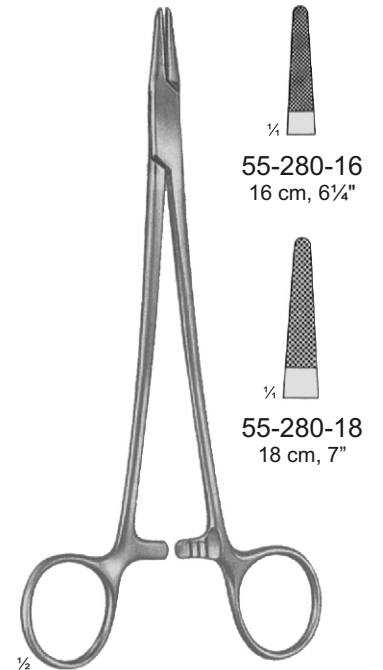

1/2

- | | | | | | |
|--|---|--|---|--|--|
| 
1/4
55-260-16
16 cm, 6 1/4" | 
1/4
55-260-18
18 cm, 7" | 
1/4
55-260-20
20 cm, 8" | 
1/4
55-262-16
16 cm, 6 1/4" | 
1/4
55-262-18
18 cm, 7" | 
1/4
55-262-20
20 cm, 8" |
| Smooth
Glatt
Lisc
Lisses
Liscie | | | | | |
| 
1/4
55-260-23
23 cm, 9" | 
1/4
55-260-26
26 cm, 10 1/4" | 
1/4
55-262-23
23 cm, 9" | 
1/4
55-262-26
26 cm, 10 1/4" | | |

DIETRICH
55-260-16
55-262-26

55-272-13
13 cm, 5"

HALSEY
55-272-13

55-274-13
13 cm, 5"

Smooth
Glatt
Lisc
Lisses
Liscie

WEBSTER
55-274-13

55-278-13
13 cm, 5"

BAUMGARTNER
55-278-13

55-280-16
16 cm, 6 1/4"

55-280-18
18 cm, 7"

MAYO-HEGAR
55-280-16
55-280-18

55-284-15
15 cm, 6"

55-284-18
18 cm, 7"

CRILE-WOOD
55-284-15
55-284-18

55-288-18
18 cm, 7"

DEBAKEY
55-288-18