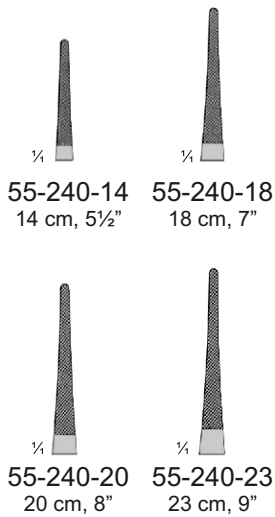

 55-166-14
 14 cm, 5½"
 55-166-18
 18 cm, 7"
 55-166-20
 20 cm, 8"
 55-167-18
 18 cm, 7"
 55-167-20
 20 cm, 8"
 55-167-20
 20 cm, 8"

CASTROVIEJO
 55-164-14
 55-167-20

 55-170-14
 14 cm, 5½"
 55-171-14
 14 cm, 5½"

Smooth
 Glatt
 Lisc
 Lisses
 Liscie

BARRAQUER
 55-180-12
 55-181-14

 55-182-12
 12 cm, 4¾"
 55-183-12
 12 cm, 4¾"

 55-182-14
 14 cm, 5½"
 55-183-14
 14 cm, 5½"

Smooth
 Glatt
 Lisc
 Lisses
 Liscie

CASTROVIEJO
 55-182-12
 55-182-14

KALT
 55-200-14
 14 cm, 5½"

STEVENS
 55-208-13 13 cm, 5"
 55-208-15 15 cm, 6"

BOYNTON
 55-210-12
 12 cm, 4¾"

ARRUGA
 55-212-16
 16 cm, 6¼"

HEGAR VASCULAR
 55-240-14
 55-240-23

MICRO VASCULAR
 55-248-14
 55-248-23

PARELL
 55-249-18

JACOBSON
55-250-18
55-152-21

- | | |
|--|--|
| 
1/4
55-250-18
18 cm, 7" | 
1/4
55-250-21
21 cm, 8 1/4" |
| Smooth
Glatt
Lisc
Lisses
Liscie | |
| 
1/4
55-252-18
18 cm, 7" | 
1/4
55-252-21
21 cm, 8 1/4" |