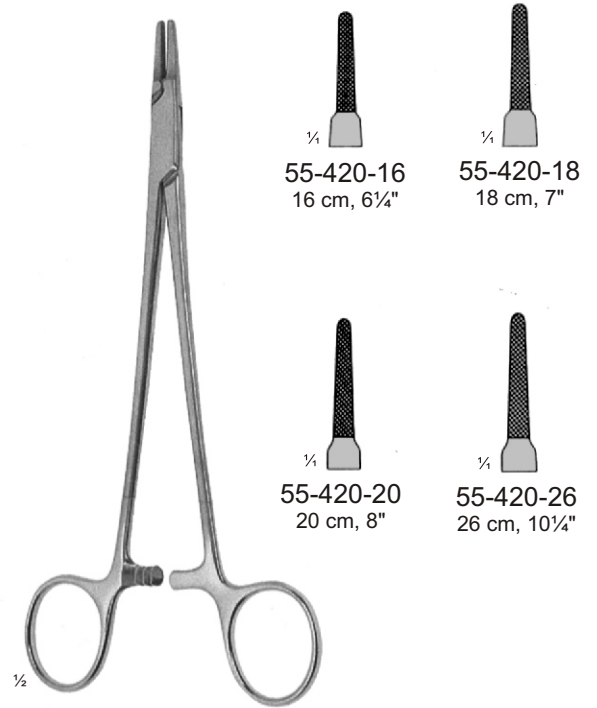

55-342-20
20 cm, 8"

55-342-24
24 cm, 9½"

55-342-26
26 cm, 10¼"

Standard patterns
Standard modelle
Modelos standard
Modèles standard
Modelli standard

MAYO-HEGAR
55-340-16
55-340-30

55-340-16
16 cm, 6¼"

55-340-18
18 cm, 7"

55-340-20
20 cm, 9"

55-340-24
24 cm, 9½"

55-340-26
26 cm, 10¼"

55-340-30
30 cm, 12"

Light pattern
Leichte Modelle
Modelos ligeros
Modèles légers
Modelli leggeri

Smooth
 Glatt
 Lisc
 Lisses
 Liscie

EUFRATE PASQUE
 55-410-14
 55-412-20

FRENCH EYE
 55-420-16
 55-420-26

INTRACARDIAC
 55-430-18
 55-430-26

INTRACARDIAC
 55-436-18
 55-438-20

FINOCCHIETTO
 55-439-20
 55-439-27

55-440-20
20 cm, 8"

55-440-24
24 cm, 9½"

55-440-26
26 cm, 10¼"

55-440-28
28 cm, 11"