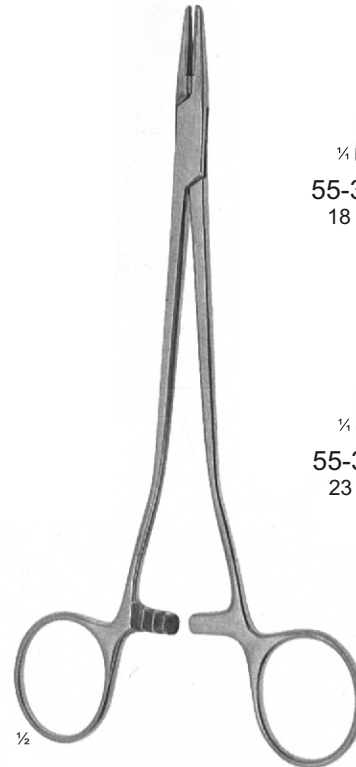

55-318-13
13 cm, 5"

WEBSTER
55-318-13

55-320-13
13 cm, 5"

BAUMGARTNER
55-320-13

55-322-14
14 cm, 5½"

**HEGAR
BAUMGARTNER**
55-322-14

NEWORLEANS
55-330-18

55-330-18
18 cm, 7"

SAROT
55-332-18
55-332-26

55-332-18
18 cm, 7"

55-332-20
20 cm, 8"

55-332-23
23 cm, 9"

55-332-26
26 cm, 10¼"

MAYO-HEGAR
55-342-16
55-342-26

55-342-16
16 cm, 6¼"

55-342-18
18 cm, 7"

55-342-20
20 cm, 8"

55-342-24
24 cm, 9½"

55-342-26
26 cm, 10¼"

Standard patterns
Standard modelle
Modelos standard
Modèles standard
Modelli standard

MAYO-HEGAR
55-340-16
55-340-30

55-340-16
16 cm, 6¼"

55-340-18
18 cm, 7"