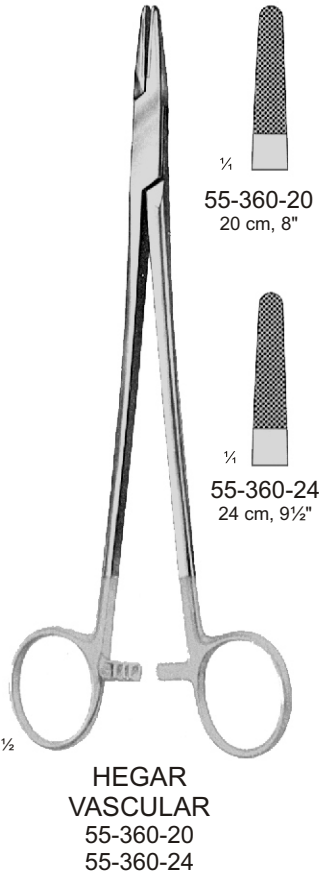

55-318-13
13 cm, 5"

WEBSTER
55-318-13

55-320-13
13 cm, 5"

BAUMGARTNER
55-320-13

55-322-14
14 cm, 5½"

**HEGAR
BAUMGARTNER**
55-322-14

NEWORLEANS
55-330-18

55-330-18
18 cm, 7"

55-342-20
20 cm, 8"

55-342-24
24 cm, 9½"

55-342-26
26 cm, 10¼"

Standard patterns
Standard modelle
Modelos standard
Modèles standard
Modelli standard

MAYO-HEGAR
55-340-16
55-340-30

55-340-16
16 cm, 6¼"

55-340-18
18 cm, 7"

55-340-20
20 cm, 9"

55-340-24
24 cm, 9½"

55-340-26
26 cm, 10¼"

55-340-30
30 cm, 12"

Light pattern
Leichte Modelle
Modelos ligeros
Modèles légers
Modelli leggeri

Smooth
 Glatt
 Lisc
 Lisses
 Liscie

EUFRATE PASQUE
 55-410-14
 55-412-20

FRENCH EYE
 55-420-16
 55-420-26

INTRACARDIAC
 55-430-18
 55-430-26

INTRACARDIAC
 55-436-18
 55-438-20

FINOCCHIETTO
 55-439-20
 55-439-27

55-440-20
20 cm, 8"

55-440-24
24 cm, 9½"

55-440-26
26 cm, 10¼"

55-440-28
28 cm, 11"