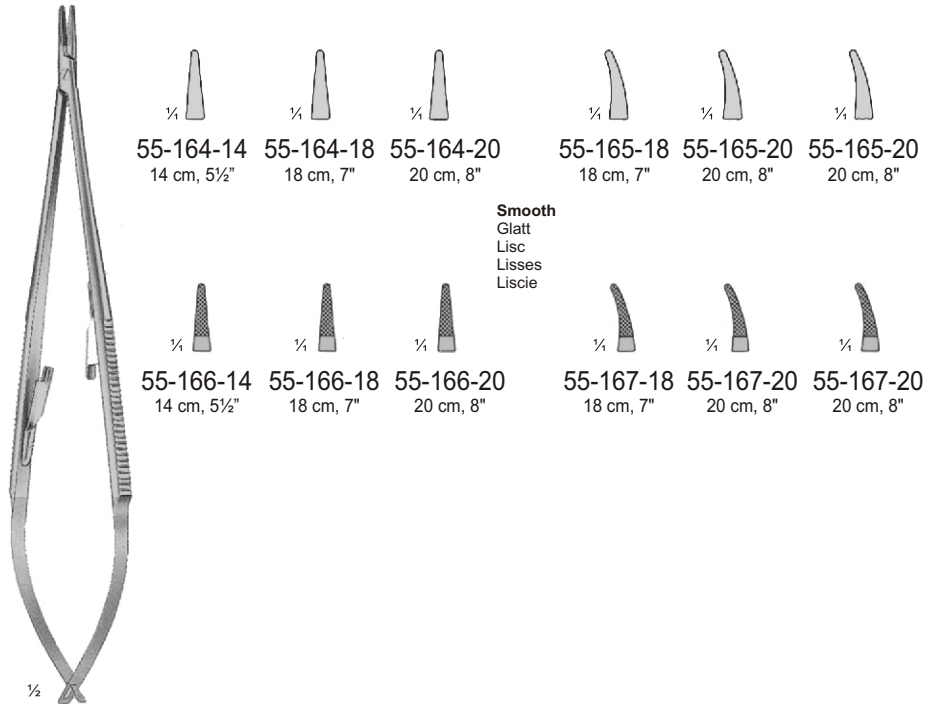

BARRAQUER
15-151-11
15-151-13

Smooth
Glatt
Lisc
Lisses
Liscie

BARRAQUER
55-155-13
55-157-15

Smooth
Glatt
Lisc
Lisses
Liscie

 55-160-13
 13 cm, 5"
 55-161-13
 13 cm, 5"

Smooth
 Glatt
 Lisc
 Lisses
 Liscie

 55-162-13
 13 cm, 5"
 55-163-13
 13 cm, 5"

CASTROVIEJO
 55-160-13
 55-163-13

 55-164-14
 14 cm, 5½"
 55-164-18
 18 cm, 7"
 55-164-20
 20 cm, 8"
 55-165-18
 18 cm, 7"
 55-165-20
 20 cm, 8"
 55-165-20
 20 cm, 8"

Smooth
 Glatt
 Lisc
 Lisses
 Liscie