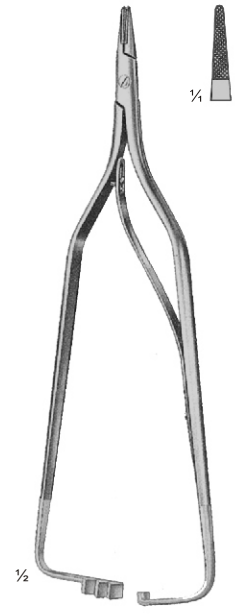

Smooth
 Glatt
 Lisc
 Lisses
 Liscie

BARRAQUER
 55-180-12
 55-181-14

 55-182-12
 12 cm, 4¾"
 55-183-12
 12 cm, 4¾"

 55-182-14
 14 cm, 5½"
 55-183-14
 14 cm, 5½"

Smooth
 Glatt
 Lisc
 Lisses
 Liscie

CASTROVIEJO
 55-182-12
 55-182-14

KALT
 55-200-14
 14 cm, 5½"

STEVENS
 55-208-13 13 cm, 5"
 55-208-15 15 cm, 6"

BOYNTON
 55-210-12
 12 cm, 4¾"

ARRUGA
 55-212-16
 16 cm, 6¼"

HEGAR VASCULAR
 55-240-14
 55-240-23

MICRO VASCULAR
 55-248-14
 55-248-23

PARELL
 55-249-18

JACOBSON
55-250-18
55-152-21

- | | |
|--|--|
| 
1/4
55-250-18
18 cm, 7" | 
1/4
55-250-21
21 cm, 8 1/4" |
| Smooth
Glatt
Lisc
Lisses
Liscie | |
| 
1/4
55-252-18
18 cm, 7" | 
1/4
55-252-21
21 cm, 8 1/4" |