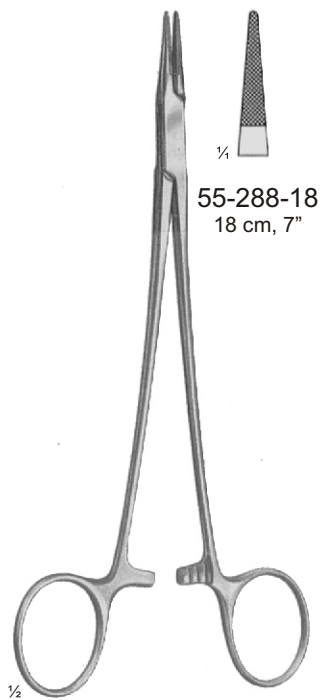

1/2

- | | | | | | |
|--|---|--|---|--|--|
| 
1/4
55-260-16
16 cm, 6 1/4" | 
1/4
55-260-18
18 cm, 7" | 
1/4
55-260-20
20 cm, 8" | 
1/4
55-262-16
16 cm, 6 1/4" | 
1/4
55-262-18
18 cm, 7" | 
1/4
55-262-20
20 cm, 8" |
| Smooth
Glatt
Lisc
Lisses
Liscie | | | | | |
| 
1/4
55-260-23
23 cm, 9" | 
1/4
55-260-26
26 cm, 10 1/4" | 
1/4
55-262-23
23 cm, 9" | 
1/4
55-262-26
26 cm, 10 1/4" | | |

55-280-16
16 cm, 6 1/4"

55-280-18
18 cm, 7"

MAYO-HEGAR
55-280-16
55-280-18

55-284-15
15 cm, 6"

55-284-18
18 cm, 7"

CRILE-WOOD
55-284-15
55-284-18

55-288-18
18 cm, 7"

DEBAKEY
55-288-18

55-290-16
16 cm, 6 1/4"

55-290-18
18 cm, 7"

FRENCH EYE (RYDER)
55-290-16
55-290-18

NEIVERT
55-292-13
13 cm, 5"

55-300-12
12 cm, 4¾"
55-300-12
12 cm, 4¾"
Smooth
Graft
Liso
Lisae
Liscie

DERF
55-300-12
55-300-12