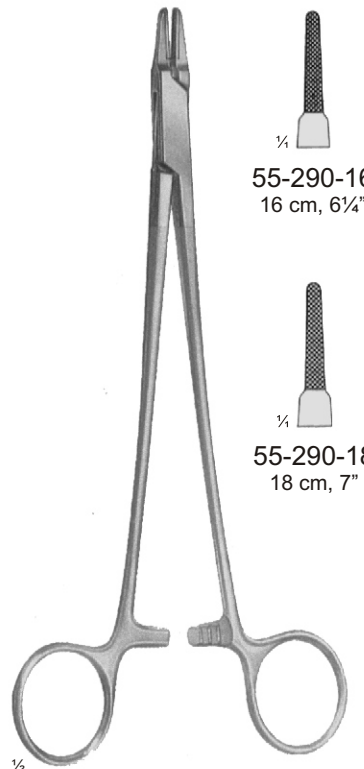

1/2

- | | | | | | |
|--|---|--|---|--|--|
| 
1/4
55-260-16
16 cm, 6 1/4" | 
1/4
55-260-18
18 cm, 7" | 
1/4
55-260-20
20 cm, 8" | 
1/4
55-262-16
16 cm, 6 1/4" | 
1/4
55-262-18
18 cm, 7" | 
1/4
55-262-20
20 cm, 8" |
| Smooth
Glatt
Lisc
Lisses
Liscie | | | | | |
| 
1/4
55-260-23
23 cm, 9" | 
1/4
55-260-26
26 cm, 10 1/4" | 
1/4
55-262-23
23 cm, 9" | 
1/4
55-262-26
26 cm, 10 1/4" | | |

55-280-16
16 cm, 6 1/4"

55-280-18
18 cm, 7"

MAYO-HEGAR
55-280-16
55-280-18

55-284-15
15 cm, 6"

55-284-18
18 cm, 7"

CRILE-WOOD
55-284-15
55-284-18

55-288-18
18 cm, 7"

DEBAKEY
55-288-18

55-290-16
16 cm, 6 1/4"

55-290-18
18 cm, 7"

FRENCH EYE (RYDER)
55-290-16
55-290-18

NEIVERT
55-292-13
13 cm, 5"

55-300-12
12 cm, 4¾"
55-300-12
12 cm, 4¾"
Smooth
Graft
Liso
Lisae
Liscie

DERF
55-300-12
55-300-12

55-318-13
13 cm, 5"

WEBSTER
55-318-13

55-320-13
13 cm, 5"

BAUMGARTNER
55-320-13

55-322-14
14 cm, 5½"

**HEGAR
BAUMGARTNER**
55-322-14

NEWORLEANS
55-330-18

55-330-18
18 cm, 7"