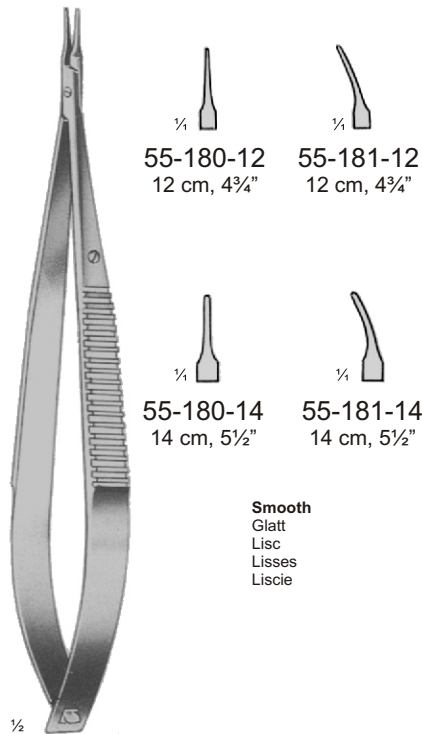

 55-166-14
 14 cm, 5½"
 55-166-18
 18 cm, 7"
 55-166-20
 20 cm, 8"
 55-167-18
 18 cm, 7"
 55-167-20
 20 cm, 8"
 55-167-20
 20 cm, 8"

CASTROVIEJO
 55-164-14
 55-167-20

 55-170-14
 14 cm, 5½"
 55-171-14
 14 cm, 5½"

 55-170-18
 18 cm, 7"
 55-171-18
 18 cm, 7"

Smooth
 Glatt
 Lisc
 Lisses
 Liscie

CASTROVIEJO
 55-170-14
 55-171-18

 55-180-12
 12 cm, 4¾"
 55-181-12
 12 cm, 4¾"

 55-180-14
 14 cm, 5½"
 55-181-14
 14 cm, 5½"