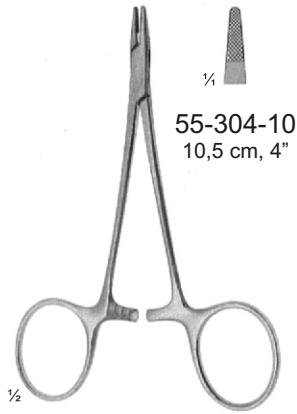

55-280-16
16 cm, 6 1/4"

55-280-18
18 cm, 7"

MAYO-HEGAR
55-280-16
55-280-18

55-284-15
15 cm, 6"

55-284-18
18 cm, 7"

CRILE-WOOD
55-284-15
55-284-18

55-288-18
18 cm, 7"

DEBAKEY
55-288-18

55-290-16
16 cm, 6 1/4"

55-290-18
18 cm, 7"

FRENCH EYE (RYDER)
55-290-16
55-290-18

NEIVERT
55-292-13
13 cm, 5"

55-300-12
12 cm, 4¾"
55-300-12
12 cm, 4¾"
Smooth
Graft
Liso
Lisae
Liscie

DERF
55-300-12
55-300-12