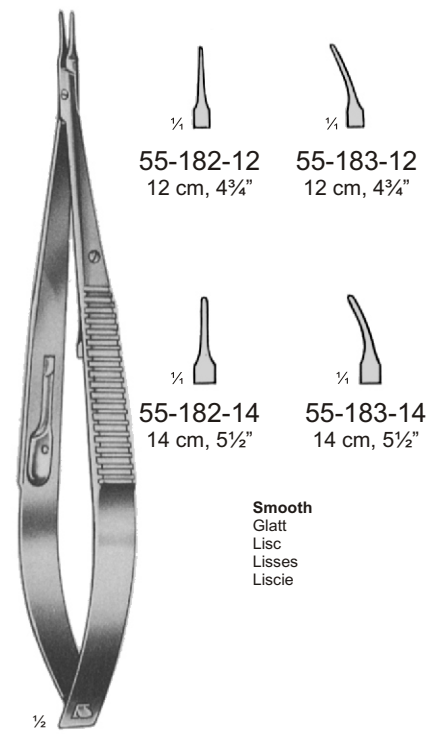

55-182-12
12 cm, 4¾"
55-183-12
12 cm, 4¾"

55-182-14
14 cm, 5½"
55-183-14
14 cm, 5½"

Smooth
Glatt
Lisc
Lisses
Liscie

CASTROVIEJO
55-182-12
55-182-14