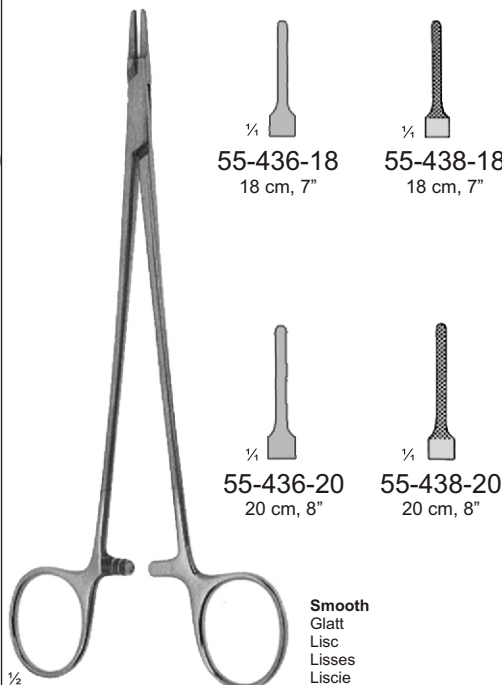

55-342-20
20 cm, 8"

55-342-24
24 cm, 9½"

55-342-26
26 cm, 10¼"

Standard patterns
Standard modelle
Modelos standard
Modèles standard
Modelli standard

MAYO-HEGAR
55-340-16
55-340-30

55-340-16
16 cm, 6¼"

55-340-18
18 cm, 7"

55-340-20
20 cm, 9"

55-340-24
24 cm, 9½"

55-340-26
26 cm, 10¼"

55-340-30
30 cm, 12"

Light pattern
Leichte Modelle
Modelos ligeros
Modèles légers
Modelli leggeri

Smooth
 Glatt
 Lisc
 Lisses
 Liscie

EUFRATE PASQUE
 55-410-14
 55-412-20

FRENCH EYE
 55-420-16
 55-420-26

INTRACARDIAC
 55-430-18
 55-430-26

INTRACARDIAC
 55-436-18
 55-438-20

FINOCCHIETTO
 55-439-20
 55-439-27

55-440-20
20 cm, 8"

55-440-24
24 cm, 9½"

55-440-26
26 cm, 10¼"

55-440-28
28 cm, 11"