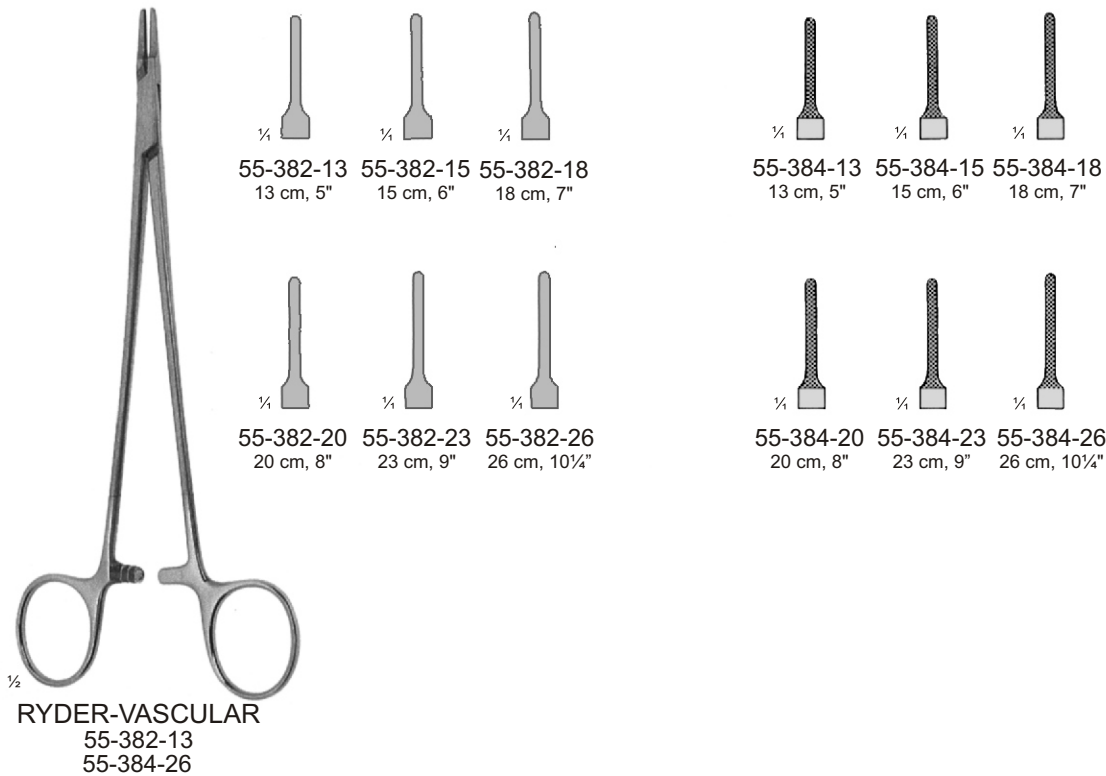

55-342-20
20 cm, 8"

55-342-24
24 cm, 9½"

55-342-26
26 cm, 10¼"

Standard patterns
Standard modelle
Modelos standard
Modèles standard
Modelli standard

MAYO-HEGAR
55-340-16
55-340-30

55-340-16
16 cm, 6¼"

55-340-18
18 cm, 7"

55-340-20
20 cm, 9"

55-340-24
24 cm, 9½"

55-340-26
26 cm, 10¼"

55-340-30
30 cm, 12"

Light pattern
Leichte Modelle
Modelos ligeros
Modèles légers
Modelli leggeri

Smooth
 Glatt
 Lisc
 Lisses
 Liscie

EUFRATE PASQUE
 55-410-14
 55-412-20

FRENCH EYE
 55-420-16
 55-420-26

INTRACARDIAC
 55-430-18
 55-430-26

INTRACARDIAC
 55-436-18
 55-438-20

FINOCCHIETTO
 55-439-20
 55-439-27

55-440-20
20 cm, 8"

55-440-24
24 cm, 9½"

55-440-26
26 cm, 10¼"

55-440-28
28 cm, 11"