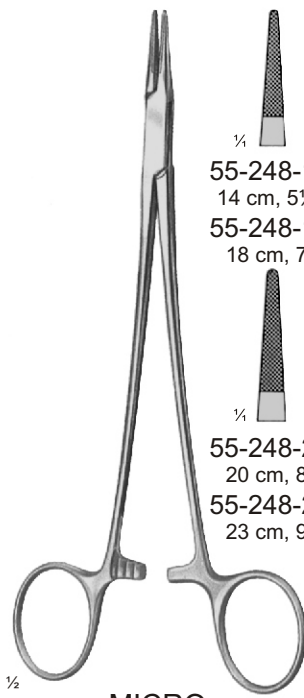

 55-166-14
 14 cm, 5½"
 55-166-18
 18 cm, 7"
 55-166-20
 20 cm, 8"
 55-167-18
 18 cm, 7"
 55-167-20
 20 cm, 8"
 55-167-20
 20 cm, 8"

CASTROVIEJO
 55-164-14
 55-167-20

 55-170-14
 14 cm, 5½"
 55-171-14
 14 cm, 5½"

KALT
 55-200-14
 14 cm, 5½"

STEVENS
 55-208-13 13 cm, 5"
 55-208-15 15 cm, 6"

BOYNTON
 55-210-12
 12 cm, 4¾"

ARRUGA
 55-212-16
 16 cm, 6¼"

HEGAR VASCULAR
 55-240-14
 55-240-23

MICRO VASCULAR
 55-248-14
 55-248-23

PARELL
 55-249-18

JACOBSON
55-250-18
55-152-21

- | | |
|--|--|
| 
1/4
55-250-18
18 cm, 7" | 
1/4
55-250-21
21 cm, 8 1/4" |
| Smooth
Glatt
Lisc
Lisses
Liscie | |
| 
1/4
55-252-18
18 cm, 7" | 
1/4
55-252-21
21 cm, 8 1/4" |

1/2

- | | | | | | |
|--|---|--|---|--|--|
| 
1/4
55-260-16
16 cm, 6 1/4" | 
1/4
55-260-18
18 cm, 7" | 
1/4
55-260-20
20 cm, 8" | 
1/4
55-262-16
16 cm, 6 1/4" | 
1/4
55-262-18
18 cm, 7" | 
1/4
55-262-20
20 cm, 8" |
| Smooth
Glatt
Lisc
Lisses
Liscie | | | | | |
| 
1/4
55-260-23
23 cm, 9" | 
1/4
55-260-26
26 cm, 10 1/4" | 
1/4
55-262-23
23 cm, 9" | 
1/4
55-262-26
26 cm, 10 1/4" | | |