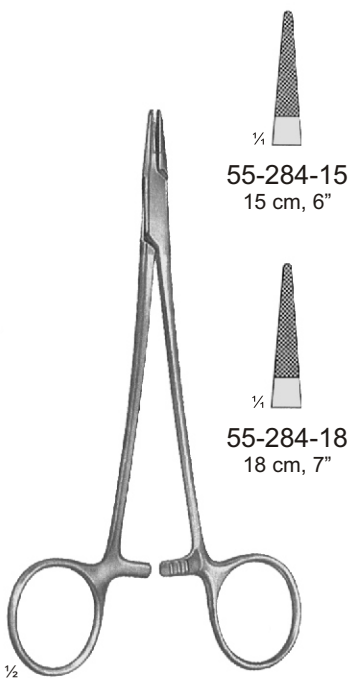

1/2

- | | | | | | |
|--|---|--|---|--|--|
| 
1/4
55-260-16
16 cm, 6 1/4" | 
1/4
55-260-18
18 cm, 7" | 
1/4
55-260-20
20 cm, 8" | 
1/4
55-262-16
16 cm, 6 1/4" | 
1/4
55-262-18
18 cm, 7" | 
1/4
55-262-20
20 cm, 8" |
| Smooth
Glatt
Lisc
Lisses
Liscie | | | | | |
| 
1/4
55-260-23
23 cm, 9" | 
1/4
55-260-26
26 cm, 10 1/4" | 
1/4
55-262-23
23 cm, 9" | 
1/4
55-262-26
26 cm, 10 1/4" | | |

DIETRICH
55-260-16
55-262-26

55-272-13
13 cm, 5"

HALSEY
55-272-13

55-274-13
13 cm, 5"

Smooth
Glatt
Lisc
Lisses
Liscie

WEBSTER
55-274-13

55-278-13
13 cm, 5"

BAUMGARTNER
55-278-13

55-280-16
16 cm, 6 1/4"

55-280-18
18 cm, 7"

MAYO-HEGAR
55-280-16
55-280-18

55-284-15
15 cm, 6"

55-284-18
18 cm, 7"

CRILE-WOOD
55-284-15
55-284-18

55-288-18
18 cm, 7"

DEBAKEY
55-288-18