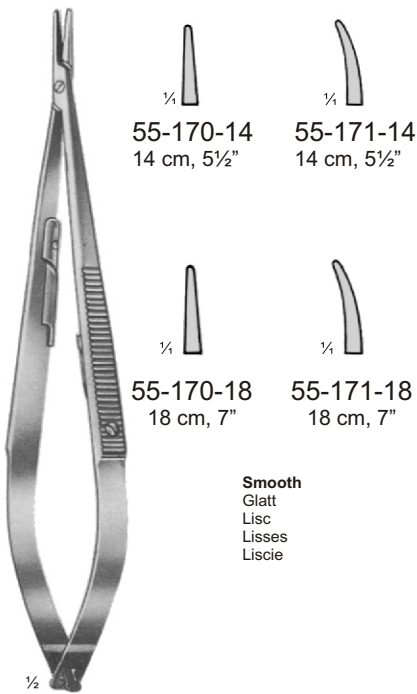

CASTROVIEJO
 55-160-13
 55-163-13

 55-164-14
 14 cm, 5½"
 55-164-18
 18 cm, 7"
 55-164-20
 20 cm, 8"
 55-165-18
 18 cm, 7"
 55-165-20
 20 cm, 8"
 55-165-20
 20 cm, 8"

Smooth
 Glatt
 Lisc
 Lisses
 Liscie

 55-166-14
 14 cm, 5½"
 55-166-18
 18 cm, 7"
 55-166-20
 20 cm, 8"
 55-167-18
 18 cm, 7"
 55-167-20
 20 cm, 8"
 55-167-20
 20 cm, 8"

CASTROVIEJO
 55-164-14
 55-167-20

 55-170-14
 14 cm, 5½"
 55-171-14
 14 cm, 5½"