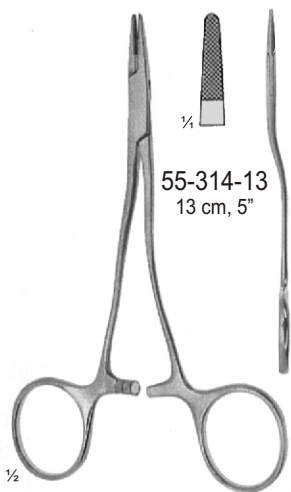

55-290-16
16 cm, 6 1/4"

55-290-18
18 cm, 7"

FRENCH EYE (RYDER)
55-290-16
55-290-18

NEIVERT
55-292-13
13 cm, 5"

55-300-12
12 cm, 4¾"
55-300-12
12 cm, 4¾"
Smooth
Graft
Liso
Lisae
Liscie

DERF
55-300-12
55-300-12

55-304-10
10,5 cm, 4"

CONVERSE
55-304-10

55-308-13
13 cm, 5"

NEIVERT
55-308-13

55-310-13
13 cm, 5"
55-310-13
13 cm, 5"
Smooth
Graft
Liso
Lisae
Liscie

HALSEY
55-310-13
55-310-13

55-314-13
13 cm, 5"

KILNER
55-314-13

55-318-13
13 cm, 5"

WEBSTER
55-318-13

55-320-13
13 cm, 5"

BAUMGARTNER
55-320-13

55-322-14
14 cm, 5½"

**HEGAR
BAUMGARTNER**
55-322-14

NEWORLEANS
55-330-18

55-330-18
18 cm, 7"