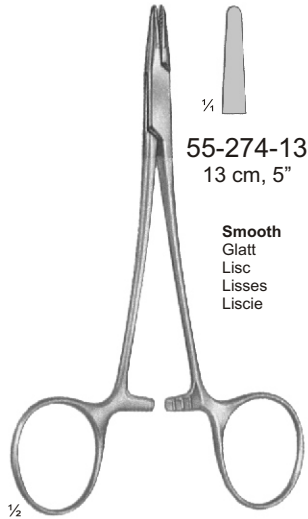

1/2

- | | | | | | |
|--|---|--|---|--|--|
| 
1/4
55-260-16
16 cm, 6 1/4" | 
1/4
55-260-18
18 cm, 7" | 
1/4
55-260-20
20 cm, 8" | 
1/4
55-262-16
16 cm, 6 1/4" | 
1/4
55-262-18
18 cm, 7" | 
1/4
55-262-20
20 cm, 8" |
| Smooth
Glatt
Lisc
Lisses
Liscie | | | | | |
| 
1/4
55-260-23
23 cm, 9" | 
1/4
55-260-26
26 cm, 10 1/4" | 
1/4
55-262-23
23 cm, 9" | 
1/4
55-262-26
26 cm, 10 1/4" | | |

DIETRICH
55-260-16
55-262-26

55-272-13
13 cm, 5"

HALSEY
55-272-13

55-274-13
13 cm, 5"

Smooth
Glatt
Lisc
Lisses
Liscie

WEBSTER
55-274-13

55-278-13
13 cm, 5"

BAUMGARTNER
55-278-13