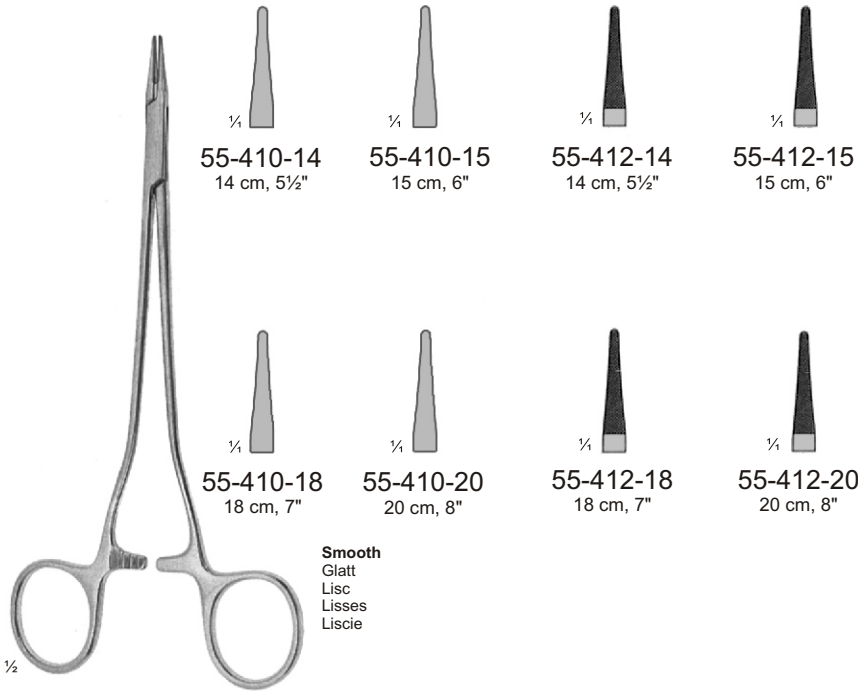

55-342-20
20 cm, 8"

55-342-24
24 cm, 9½"

55-342-26
26 cm, 10¼"

Standard patterns
Standard modelle
Modelos standard
Modèles standard
Modelli standard

MAYO-HEGAR
55-340-16
55-340-30

55-340-16
16 cm, 6¼"

55-340-18
18 cm, 7"

55-340-20
20 cm, 9"

55-340-24
24 cm, 9½"

55-340-26
26 cm, 10¼"

55-340-30
30 cm, 12"

Light pattern
Leichte Modelle
Modelos ligeros
Modèles légers
Modelli leggeri

Smooth
 Glatt
 Lisc
 Lisses
 Liscie

EUFRATE PASQUE
 55-410-14
 55-412-20

FRENCH EYE
 55-420-16
 55-420-26

INTRACARDIAC
 55-430-18
 55-430-26

INTRACARDIAC
 55-436-18
 55-438-20

FINOCCHIETTO
 55-439-20
 55-439-27

55-440-20
20 cm, 8"

55-440-24
24 cm, 9½"

55-440-26
26 cm, 10¼"

55-440-28
28 cm, 11"