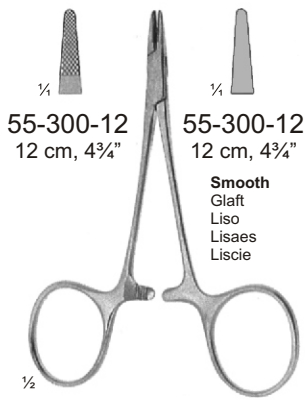

1/2

- | | | | | | |
|--|---|--|---|--|--|
| 
1/4
55-260-16
16 cm, 6 1/4" | 
1/4
55-260-18
18 cm, 7" | 
1/4
55-260-20
20 cm, 8" | 
1/4
55-262-16
16 cm, 6 1/4" | 
1/4
55-262-18
18 cm, 7" | 
1/4
55-262-20
20 cm, 8" |
| Smooth
Glatt
Lisc
Lisses
Liscie | | | | | |
| 
1/4
55-260-23
23 cm, 9" | 
1/4
55-260-26
26 cm, 10 1/4" | 
1/4
55-262-23
23 cm, 9" | 
1/4
55-262-26
26 cm, 10 1/4" | | |

55-280-16
16 cm, 6 1/4"

55-280-18
18 cm, 7"

MAYO-HEGAR
55-280-16
55-280-18

55-284-15
15 cm, 6"

55-284-18
18 cm, 7"

CRILE-WOOD
55-284-15
55-284-18

55-288-18
18 cm, 7"

DEBAKEY
55-288-18

55-290-16
16 cm, 6 1/4"

55-290-18
18 cm, 7"

FRENCH EYE (RYDER)
55-290-16
55-290-18

NEIVERT
55-292-13
13 cm, 5"

55-300-12
12 cm, 4¾"
55-300-12
12 cm, 4¾"
Smooth
Graft
Liso
Lisae
Liscie

DERF
55-300-12
55-300-12