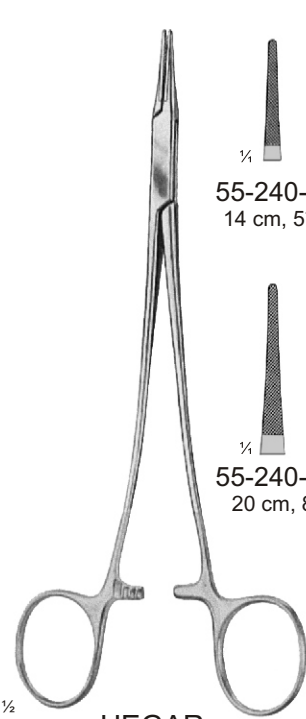

KALT
 55-200-14
 14 cm, 5½"

STEVENS
 55-208-13 13 cm, 5"
 55-208-15 15 cm, 6"

BOYNTON
 55-210-12
 12 cm, 4¾"

ARRUGA
 55-212-16
 16 cm, 6¼"

HEGAR VASCULAR
 55-240-14
 55-240-23

MICRO VASCULAR
 55-248-14
 55-248-23

PARELL
 55-249-18

JACOBSON
55-250-18
55-152-21

- | | |
|--|--|
| 
1/4
55-250-18
18 cm, 7" | 
1/4
55-250-21
21 cm, 8 1/4" |
| Smooth
Glatt
Lisc
Lisses
Liscie | |
| 
1/4
55-252-18
18 cm, 7" | 
1/4
55-252-21
21 cm, 8 1/4" |

1/2

- | | | | | | |
|--|---|--|---|--|--|
| 
1/4
55-260-16
16 cm, 6 1/4" | 
1/4
55-260-18
18 cm, 7" | 
1/4
55-260-20
20 cm, 8" | 
1/4
55-262-16
16 cm, 6 1/4" | 
1/4
55-262-18
18 cm, 7" | 
1/4
55-262-20
20 cm, 8" |
| Smooth
Glatt
Lisc
Lisses
Liscie | | | | | |
| 
1/4
55-260-23
23 cm, 9" | 
1/4
55-260-26
26 cm, 10 1/4" | 
1/4
55-262-23
23 cm, 9" | 
1/4
55-262-26
26 cm, 10 1/4" | | |