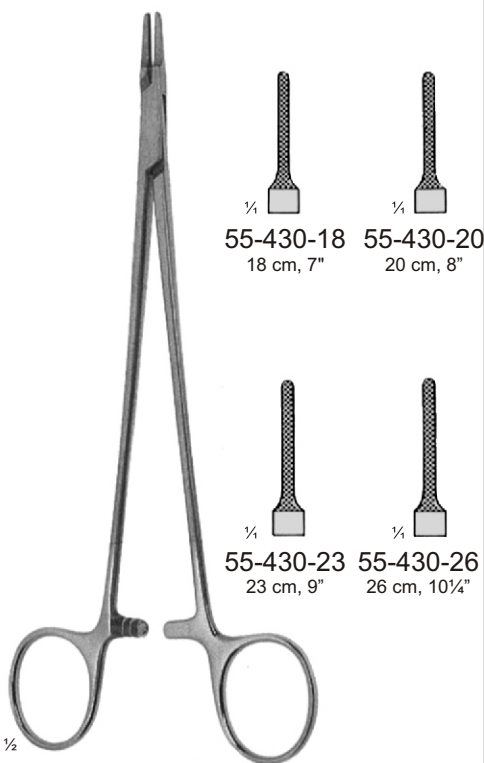

55-342-20
20 cm, 8"

55-342-24
24 cm, 9½"

55-342-26
26 cm, 10¼"

Standard patterns
Standard modelle
Modelos standard
Modèles standard
Modelli standard

MAYO-HEGAR
55-340-16
55-340-30

55-340-16
16 cm, 6¼"

55-340-18
18 cm, 7"

55-340-20
20 cm, 9"

55-340-24
24 cm, 9½"

55-340-26
26 cm, 10¼"

55-340-30
30 cm, 12"

Light pattern
Leichte Modelle
Modelos ligeros
Modèles légers
Modelli leggeri

Smooth
 Glatt
 Lisc
 Lisses
 Liscie

EUFRATE PASQUE
 55-410-14
 55-412-20

FRENCH EYE
 55-420-16
 55-420-26

INTRACARDIAC
 55-430-18
 55-430-26

INTRACARDIAC
 55-436-18
 55-438-20

FINOCCHIETTO
 55-439-20
 55-439-27

55-440-20
20 cm, 8"

55-440-24
24 cm, 9½"

55-440-26
26 cm, 10¼"

55-440-28
28 cm, 11"