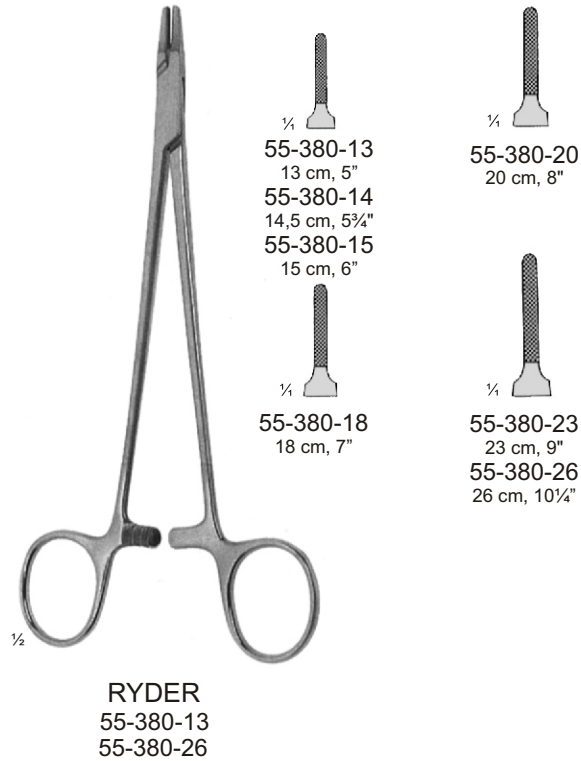

55-342-20
20 cm, 8"

55-342-24
24 cm, 9½"

55-342-26
26 cm, 10¼"

Standard patterns
Standard modelle
Modelos standard
Modèles standard
Modelli standard

MAYO-HEGAR
55-340-16
55-340-30

55-340-16
16 cm, 6¼"

55-340-18
18 cm, 7"

55-340-20
20 cm, 9"

55-340-24
24 cm, 9½"

55-340-26
26 cm, 10¼"

55-340-30
30 cm, 12"

Light pattern
Leichte Modelle
Modelos ligeros
Modèles légers
Modelli leggeri

Smooth
 Glatt
 Lisc
 Lisses
 Liscie

EUFRATE PASQUE
 55-410-14
 55-412-20

FRENCH EYE
 55-420-16
 55-420-26

INTRACARDIAC
 55-430-18
 55-430-26

INTRACARDIAC
 55-436-18
 55-438-20

FINOCCHIETTO
 55-439-20
 55-439-27

55-440-20
20 cm, 8"

55-440-24
24 cm, 9½"

55-440-26
26 cm, 10¼"

55-440-28
28 cm, 11"