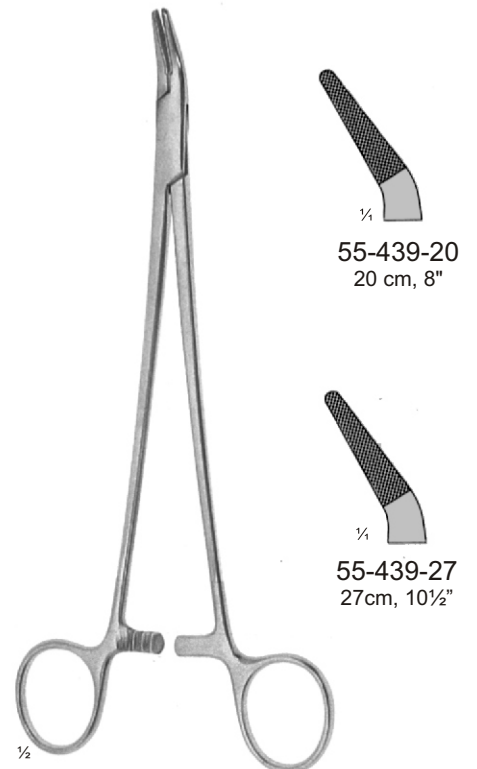

55-342-20
20 cm, 8"

55-342-24
24 cm, 9½"

55-342-26
26 cm, 10¼"

Standard patterns
Standard modelle
Modelos standard
Modèles standard
Modelli standard

MAYO-HEGAR
55-340-16
55-340-30

55-340-16
16 cm, 6¼"

55-340-18
18 cm, 7"

55-340-20
20 cm, 9"

55-340-24
24 cm, 9½"

55-340-26
26 cm, 10¼"

55-340-30
30 cm, 12"

Light pattern
Leichte Modelle
Modelos ligeros
Modèles légers
Modelli leggeri

Smooth
 Glatt
 Lisc
 Lisses
 Liscie

EUFRATE PASQUE
 55-410-14
 55-412-20

FRENCH EYE
 55-420-16
 55-420-26

INTRACARDIAC
 55-430-18
 55-430-26

INTRACARDIAC
 55-436-18
 55-438-20

FINOCCHIETTO
 55-439-20
 55-439-27

55-440-20
20 cm, 8"

55-440-24
24 cm, 9½"

55-440-26
26 cm, 10¼"

55-440-28
28 cm, 11"