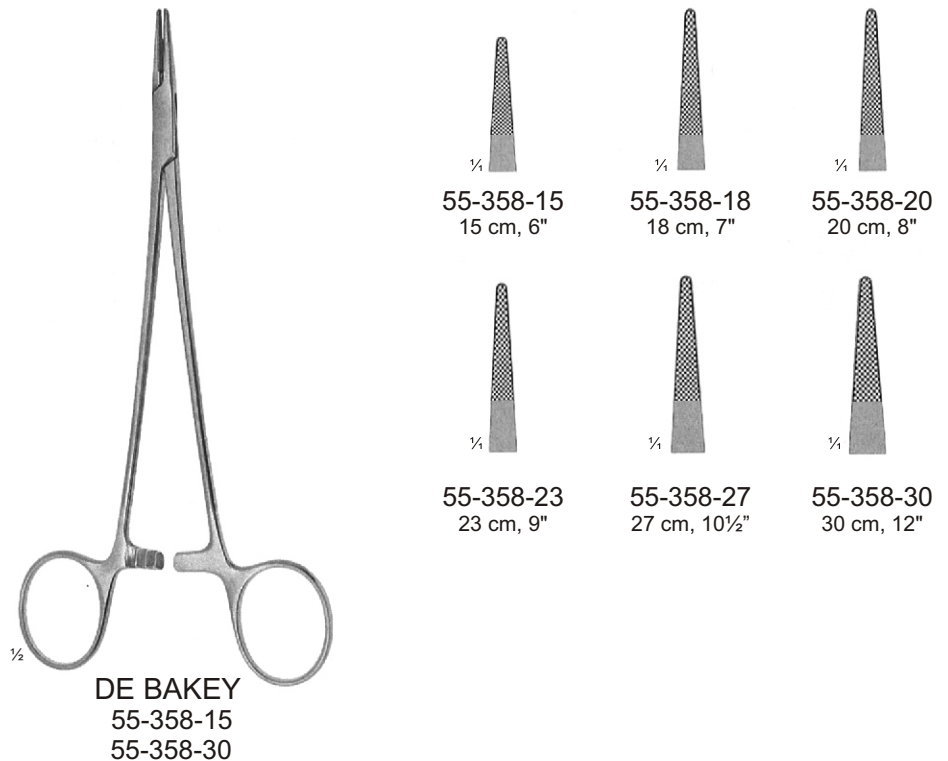

55-342-20
20 cm, 8"

55-342-24
24 cm, 9½"

55-342-26
26 cm, 10¼"

Standard patterns
Standard modelle
Modelos standard
Modèles standard
Modelli standard

MAYO-HEGAR
55-340-16
55-340-30

55-340-16
16 cm, 6¼"

55-340-18
18 cm, 7"

55-340-20
20 cm, 9"

55-340-24
24 cm, 9½"

55-340-26
26 cm, 10¼"

55-340-30
30 cm, 12"

Light pattern
Leichte Modelle
Modelos ligeros
Modèles légers
Modelli leggeri

Smooth
 Glatt
 Lisc
 Lisses
 Liscie

EUFRATE PASQUE
 55-410-14
 55-412-20